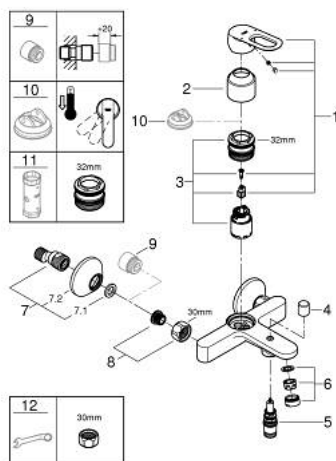

## 23 603 000 BAULoop JEDNORUČNA MIJEŠALICA ZA KADU 1/2"

### OPIS PROIZVODA

- Colour: chrome
- zidna ugradnja
- metalna ručica
- GROHE SmoothControl 35 mm keramička kartuša
- GROHE LongLife premaz
- automatski prebacivač: kada/tuš
- perlator
- S-spojnice
- metalna zidna rozeta

### REZERVNI DIJELOVI, svibnja 2015 – now

- 1: Ručica (Br. narudžbe 46961000)
  - 2: Kapica (Br. narudžbe 46899000)
  - 3: Kartuša (Br. narudžbe 46374000)
  - 4: Ručica za prebacivanje (Br. narudžbe 64309000)
  - 5: Prebacivač (Br. narudžbe 65655000)
  - 6: Perlator (Br. narudžbe 13952000)
  - 7: S-priključak (Br. narudžbe 12075000)
  - 7.1: Brtva (Br. narudžbe 0138600M)
  - 7.2: Rozeta (Br. narudžbe 0221000M)
  - 8: Spoj za vijke 1/2" (Br. narudžbe 45044000)
  - 9: Produljenje 3/4", 20 mm (Br. narudžbe 0713000M)\*
  - 10: Limitator temperature (Br. narudžbe 46375000)\*
  - 11: Ključ (Br. narudžbe 19332000)\*
  - 12: Specijalni ključ (Br. narudžbe 19377000)\*
- \* Izborni dodaci