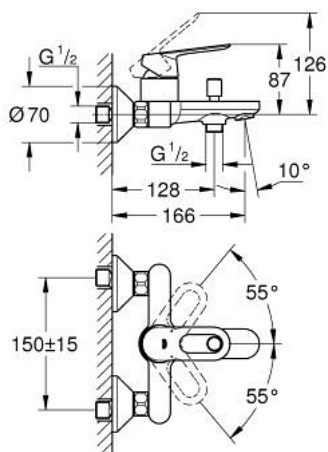

## 23 603 000 BAULoop JEDNORUČNA MIJEŠALICA ZA KADU 1/2"

### OPIS PROIZVODA

- Colour: chrome
- zidna ugradnja
- metalna ručica
- GROHE SmoothControl 35 mm keramička kartuša
- GROHE LongLife premaz
- automatski prebacivač: kada/tuš
- perlator
- S-spojnice
- metalna zidna rozeta

### REZERVNI DIJELOVI, svibnja 2015 – now

- 1: Ručica (Br. narudžbe 46961000)
  - 2: Kapica (Br. narudžbe 46899000)
  - 3: Kartuša (Br. narudžbe 46374000)
  - 4: Ručica za prebacivanje (Br. narudžbe 64309000)
  - 5: Prebacivač (Br. narudžbe 65655000)
  - 6: Perlator (Br. narudžbe 13952000)
  - 7: S-priključak (Br. narudžbe 12075000)
  - 7.1: Brtva (Br. narudžbe 0138600M)
  - 7.2: Rozeta (Br. narudžbe 0221000M)
  - 8: Spoj za vijke 1/2" (Br. narudžbe 45044000)
  - 9: Produljenje 3/4", 20 mm (Br. narudžbe 0713000M)\*
  - 10: Limitator temperature (Br. narudžbe 46375000)\*
  - 11: Ključ (Br. narudžbe 19332000)\*
  - 12: Specijalni ključ (Br. narudžbe 19377000)\*
- \* Izborni dodaci