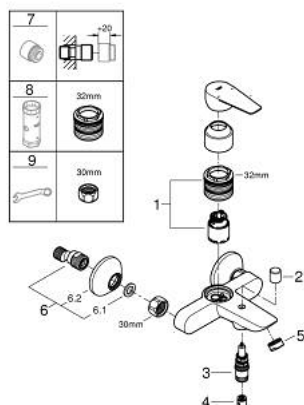

23 604 001 BAUEDGE JEDNORUČNA MIJEŠALICA ZA KADU 1/2"

OPIS PROIZVODA

- Colour: chrome
- zidna ugradnja
- metalna ručica
- GROHE SmoothControl 35 mm keramička kartuša
- sa limitatorom temperature
- GROHE LongLife premaz
- prilagodiv limitator protoka vode
- automatski prebacivač: kada/tuš
- izljev s perlatorom
- izlaz za tuš na dnu 1/2" s integriranim nepovratnim ventilom
- zaštićeno protiv povrata vode
- S-spojnice
- metalna zidna rozeta
- za profesionalce

23 604 001 BAUEDGE JEDNORUČNA MIJEŠALICA ZA KADU 1/2"

REZERVNI DIJELOVI, studenoga 2021 – now

- 1: Kartuša (Br. narudžbe 46374000)
- 2: Ručica za prebacivanje (Br. narudžbe 64309000)
- 3: Prebacivač (Br. narudžbe 65655000)
- 4: Nepovratni ventil (Br. narudžbe 08565000)
- 5: Perlator (Br. narudžbe 13941000)
- 6: S-priključak (Br. narudžbe 12075000)
- 6.1: Brtva (Br. narudžbe 0138600M)
- 6.2: Rozeta (Br. narudžbe 0221000M)
- 7: Produljenje 3/4", 20 mm (Br. narudžbe 0713000M)*
- 8: Ključ (Br. narudžbe 19332000)*
- 9: Specijalni ključ (Br. narudžbe 19377000)*