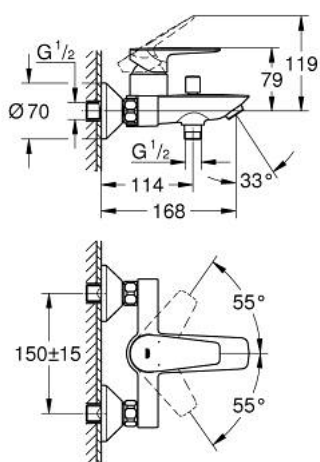

23 604 001 BAUEDGE JEDNORUČNA MIJEŠALICA ZA KADU 1/2"

OPIS PROIZVODA

- Colour: chrome
- zidna ugradnja
- metalna ručica
- GROHE SmoothControl 35 mm keramička kartuša
- sa limitatorom temperature
- GROHE LongLife premaz
- prilagodiv limitator protoka vode
- automatski prebacivač: kada/tuš
- izljev s perlatorom
- izlaz za tuš na dnu 1/2" s integriranim nepovratnim ventilom
- zaštićeno protiv povrata vode
- S-spojnice
- metalna zidna rozeta
- za profesionalce

23 604 001 BAUEDGE JEDNORUČNA MIJEŠALICA ZA KADU 1/2"

REZERVNI DIJELOVI, studenoga 2021 – now

- 1: Kartuša (Br. narudžbe 46374000)
- 2: Ručica za prebacivanje (Br. narudžbe 64309000)
- 3: Prebacivač (Br. narudžbe 65655000)
- 4: Nepovratni ventil (Br. narudžbe 08565000)
- 5: Perlator (Br. narudžbe 13941000)
- 6: S-priključak (Br. narudžbe 12075000)
- 6.1: Brtva (Br. narudžbe 0138600M)
- 6.2: Rozeta (Br. narudžbe 0221000M)
- 7: Produljenje 3/4", 20 mm (Br. narudžbe 0713000M)*
- 8: Ključ (Br. narudžbe 19332000)*
- 9: Specijalni ključ (Br. narudžbe 19377000)*