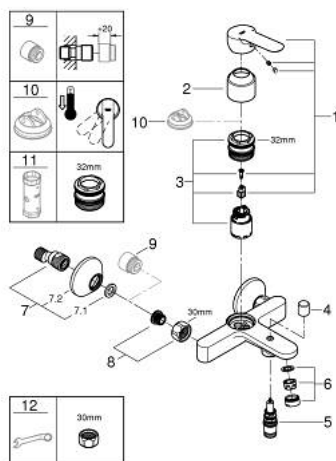

## 23 605 000 BAUEDGE JEDNORUČNA MIJEŠALICA ZA KADU 1/2"

### OPIS PROIZVODA

- Colour: chrome
- zidna ugradnja
- metalna ručica
- GROHE SmoothControl 35 mm keramička kartuša
- GROHE LongLife premaz
- automatski prebacivač: kada/tuš
- perlator
- S-spojnice
- metalna zidna rozeta

### REZERVNI DIJELOVI, svibnja 2015 – now

- 1: Ručica (Br. narudžbe 46962000)
  - 2: Kapica (Br. narudžbe 46899000)
  - 3: Kartuša (Br. narudžbe 46374000)
  - 4: Ručica za prebacivanje (Br. narudžbe 64309000)
  - 5: Prebacivač (Br. narudžbe 65655000)
  - 6: Perlator (Br. narudžbe 13952000)
  - 7: S-priključak (Br. narudžbe 12075000)
  - 7.1: Brtva (Br. narudžbe 0138600M)
  - 7.2: Rozeta (Br. narudžbe 0221000M)
  - 8: Spoj za vijke 1/2" (Br. narudžbe 45044000)
  - 9: Produljenje 3/4", 20 mm (Br. narudžbe 0713000M)\*
  - 10: Limitator temperature (Br. narudžbe 46375000)\*
  - 11: Ključ (Br. narudžbe 19332000)\*
  - 12: Specijalni ključ (Br. narudžbe 19377000)\*
- \* Izborni dodaci