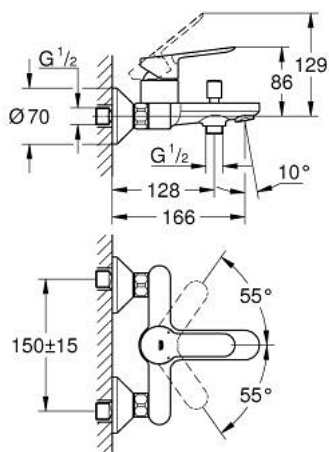

## 23 605 000 BAUEDGE JEDNORUČNA MIJEŠALICA ZA KADU 1/2"

### OPIS PROIZVODA

- Colour: chrome
- zidna ugradnja
- metalna ručica
- GROHE SmoothControl 35 mm keramička kartuša
- GROHE LongLife premaz
- automatski prebacivač: kada/tuš
- perlator
- S-spojnice
- metalna zidna rozeta

### REZERVNI DIJELOVI, svibnja 2015 – now

- 1: Ručica (Br. narudžbe 46962000)
  - 2: Kapica (Br. narudžbe 46899000)
  - 3: Kartuša (Br. narudžbe 46374000)
  - 4: Ručica za prebacivanje (Br. narudžbe 64309000)
  - 5: Prebacivač (Br. narudžbe 65655000)
  - 6: Perlator (Br. narudžbe 13952000)
  - 7: S-priključak (Br. narudžbe 12075000)
  - 7.1: Brtva (Br. narudžbe 0138600M)
  - 7.2: Rozeta (Br. narudžbe 0221000M)
  - 8: Spoj za vijke 1/2" (Br. narudžbe 45044000)
  - 9: Produljenje 3/4", 20 mm (Br. narudžbe 0713000M)\*
  - 10: Limitator temperature (Br. narudžbe 46375000)\*
  - 11: Ključ (Br. narudžbe 19332000)\*
  - 12: Specijalni ključ (Br. narudžbe 19377000)\*
- \* Izborni dodaci