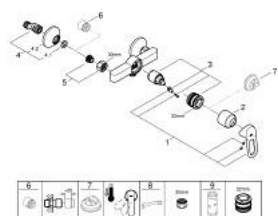

23 634 000 BAULoop JEDNORUČNA MIJEŠALICA ZA TUŠ 1/2"

OPIS PROIZVODA

- Colour: chrome
- zidna ugradnja
- metalna ručica
- GROHE SmoothControl 35 mm keramička kartuša
- GROHE LongLife premaz
- izlaz za tuš 1/2", dolje
- S-spojnice
- metalna zidna rozeta

23 634 000 BAULoop JEDNORUČNA MIJEŠALICA ZA TUŠ 1/2"

REZERVNI DIJELOVI, svibnja 2015 – now

- 1: Ručica (Br. narudžbe 46961000)
- 2: Kapica (Br. narudžbe 46899000)
- 3: Kartuša (Br. narudžbe 46374000)
- 4: S-priključak (Br. narudžbe 12075000)
- 4.1: Brtva (Br. narudžbe 0138600M)
- 4.2: Rozeta (Br. narudžbe 0221000M)
- 5: Spoj za vijke 1/2" (Br. narudžbe 45044000)
- 6: Produljenje 3/4", 20 mm (Br. narudžbe 0713000M)*
- 7: Limitator temperature (Br. narudžbe 46375000)*
- 8: Specijalni ključ (Br. narudžbe 19377000)*
- 9: Ključ (Br. narudžbe 19332000)*