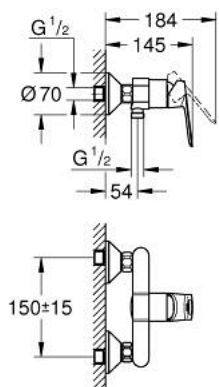

23 634 000 BAULoop JEDNORUČNA MIJEŠALICA ZA TUŠ 1/2"

OPIS PROIZVODA

- Colour: chrome
- zidna ugradnja
- metalna ručica
- GROHE SmoothControl 35 mm keramička kartuša
- GROHE LongLife premaz
- izlaz za tuš 1/2", dolje
- S-spojnice
- metalna zidna rozeta

23 634 000 BAULoop JEDNORUČNA MIJEŠALICA ZA TUŠ 1/2"

REZERVNI DIJELOVI, svibnja 2015 – now

- 1: Ručica (Br. narudžbe 46961000)
- 2: Kapica (Br. narudžbe 46899000)
- 3: Kartuša (Br. narudžbe 46374000)
- 4: S-priključak (Br. narudžbe 12075000)
- 4.1: Brtva (Br. narudžbe 0138600M)
- 4.2: Rozeta (Br. narudžbe 0221000M)
- 5: Spoj za vijke 1/2" (Br. narudžbe 45044000)
- 6: Produljenje 3/4", 20 mm (Br. narudžbe 0713000M)*
- 7: Limitator temperature (Br. narudžbe 46375000)*
- 8: Specijalni ključ (Br. narudžbe 19377000)*
- 9: Ključ (Br. narudžbe 19332000)*