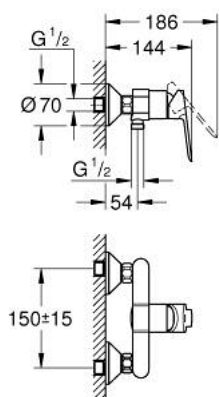

23 636 000 BAUEDGE JEDNORUČNA MIJEŠALICA ZA TUŠ 1/2"

OPIS PROIZVODA

- Colour: chrome
- zidna ugradnja
- metalna ručica
- GROHE SmoothControl 35 mm keramička kartuša
- GROHE LongLife premaz
- izlaz za tuš 1/2", dolje
- S-spojnice
- metalna zidna rozeta

23 636 000 BAUEDGE JEDNORUČNA MIJEŠALICA ZA TUŠ 1/2"

REZERVNI DIJELOVI, svibnja 2015 – now

- 1: Ručica (Br. narudžbe 46962000)
- 2: Kapica (Br. narudžbe 46899000)
- 3: Kartuša (Br. narudžbe 46374000)
- 4: S-priključak (Br. narudžbe 12075000)
- 4.1: Brtva (Br. narudžbe 0138600M)
- 4.2: Rozeta (Br. narudžbe 0221000M)
- 5: Spoj za vijke 1/2" (Br. narudžbe 45044000)
- 6: Produljenje 3/4", 20 mm (Br. narudžbe 0713000M)*
- 7: Limitator temperature (Br. narudžbe 46375000)*
- 8: Specijalni ključ (Br. narudžbe 19377000)*
- 9: Ključ (Br. narudžbe 19332000)*