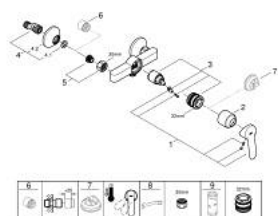

23 636 000 BAUEDGE JEDNORUČNA MIJEŠALICA ZA TUŠ 1/2"

OPIS PROIZVODA

- Colour: chrome
- zidna ugradnja
- metalna ručica
- GROHE SmoothControl 35 mm keramička kartuša
- GROHE LongLife premaz
- izlaz za tuš 1/2", dolje
- S-spojnice
- metalna zidna rozeta

23 636 000 BAUEDGE JEDNORUČNA MIJEŠALICA ZA TUŠ 1/2"

REZERVNI DIJELOVI, svibnja 2015 – now

- 1: Ručica (Br. narudžbe 46962000)
- 2: Kapica (Br. narudžbe 46899000)
- 3: Kartuša (Br. narudžbe 46374000)
- 4: S-priključak (Br. narudžbe 12075000)
- 4.1: Brtva (Br. narudžbe 0138600M)
- 4.2: Rozeta (Br. narudžbe 0221000M)
- 5: Spoj za vijke 1/2" (Br. narudžbe 45044000)
- 6: Produljenje 3/4", 20 mm (Br. narudžbe 0713000M)*
- 7: Limitator temperature (Br. narudžbe 46375000)*
- 8: Specijalni ključ (Br. narudžbe 19377000)*
- 9: Ključ (Br. narudžbe 19332000)*