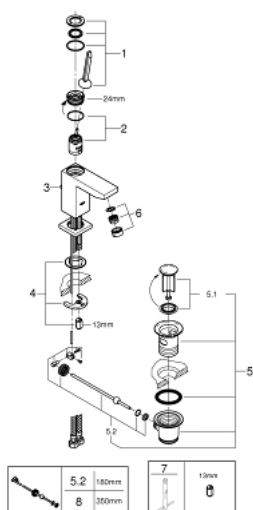

23 654 000 EUROCUBE JOY JEDNORUČNA MIJEŠALICA ZA UMIVAONIK 3/8" S-VELIČINA

OPIS PROIZVODA

- Colour: chrome
- instalacija na 1 otvor
- metalna ručica
- GROHE FeatherControl Joystick kartuša
- GROHE EcoJoy tehnologija upotrebe manje količine vode i savršenog protoka
- maximum flow rate (at 3 bar): 5 l/min
- SpeedClean perlator
- GROHE FastFixation Plus instalacijski sustav
- odljevni set, skočni 1 1/4"
- fleksibilne spojne cijevi

23 654 000 EUROCUBE JOY JEDNORUČNA MIJEŠALICA ZA UMIVAONIK 3/8" S-VELIČINA

REZERVNI DIJELOVI, travnja 2015 – now

- 1: Ručica (Br. narudžbe 46945000)
- 2: Kartuša (Br. narudžbe 46907000)
- 3: Šipka za gornji dio sifona (Br. narudžbe 46787000)
- 4: Kontra matica (Br. narudžbe 46645000)
- 5: Odljevni set 1 1/4" (Br. narudžbe 28910000)
- 5.1: Utičnica (Br. narudžbe 07182000)
- 5.2: Ekscentrična šipka (Br. narudžbe 07052000)
- 6: Perlator (Br. narudžbe 48159000)
- 7: Ključ za ugradnju (Br. narudžbe 19017000)*
- 8: Ekscentrična šipka (Br. narudžbe 07341000)*