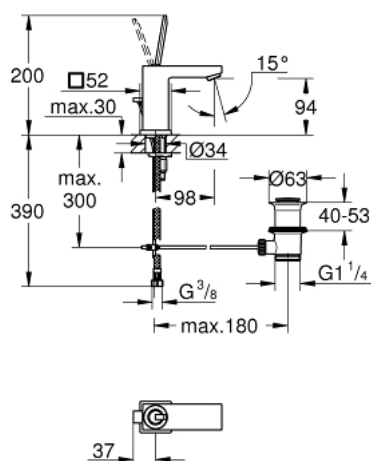

23 654 000 EUROCUBE JOY JEDNORUČNA MIJEŠALICA ZA UMIVAONIK 3/8" S-VELIČINA

OPIS PROIZVODA

- Colour: chrome
- instalacija na 1 otvor
- metalna ručica
- GROHE FeatherControl Joystick kartuša
- GROHE EcoJoy tehnologija upotrebe manje količine vode i savršenog protoka
- maximum flow rate (at 3 bar): 5 l/min
- SpeedClean perlator
- GROHE FastFixation Plus instalacijski sustav
- odljevni set, skočni 1 1/4"
- fleksibilne spojne cijevi

23 654 000 EUROCUBE JOY JEDNORUČNA MIJEŠALICA ZA UMIVAONIK 3/8" S-VELIČINA

REZERVNI DIJELOVI, travnja 2015 – now

- 1: Ručica (Br. narudžbe 46945000)
- 2: Kartuša (Br. narudžbe 46907000)
- 3: Šipka za gornji dio sifona (Br. narudžbe 46787000)
- 4: Kontra matica (Br. narudžbe 46645000)
- 5: Odljevni set 1 1/4" (Br. narudžbe 28910000)
- 5.1: Utičnica (Br. narudžbe 07182000)
- 5.2: Ekscentrična šipka (Br. narudžbe 07052000)
- 6: Perlator (Br. narudžbe 48159000)
- 7: Ključ za ugradnju (Br. narudžbe 19017000)*
- 8: Ekscentrična šipka (Br. narudžbe 07341000)*