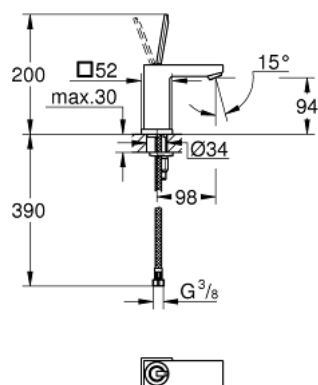

## 23 656 000 EUROCUBE JOY JEDNORUČNA MIJEŠALICA ZA UMIVAONIK 3/8" S-VELIČINA

### OPIS PROIZVODA

- Colour: chrome
- instalacija na 1 otvor
- metalna ručica
- GROHE FeatherControl Joystick kartuša
- GROHE EcoJoy tehnologija upotrebe manje količine vode i savršenog protoka
- maximum flow rate (at 3 bar): 5 l/min
- SpeedClean perlator
- GROHE FastFixation Plus instalacijski sustav
- glatko tijelo
- fleksibilne spojne cijevi

### REZERVNI DIJELOVI, travnja 2015 – now

- 1: Ručica (Br. narudžbe 46945000)
- 2: Kartuša (Br. narudžbe 46907000)
- 3: Kontra matica (Br. narudžbe 46645000)
- 4: Perlator (Br. narudžbe 48159000)
- 5: Ključ za ugradnju (Br. narudžbe 19017000)\*