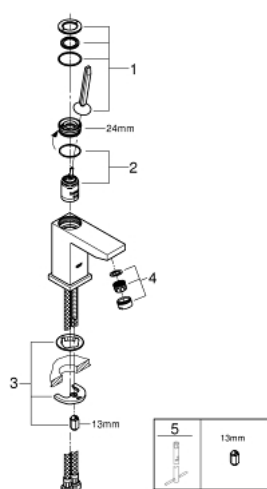

## 23 656 000 EUROCUBE JOY JEDNORUČNA MIJEŠALICA ZA UMIVAONIK 3/8" S-VELIČINA

### OPIS PROIZVODA

- Colour: chrome
- instalacija na 1 otvor
- metalna ručica
- GROHE FeatherControl Joystick kartuša
- GROHE EcoJoy tehnologija upotrebe manje količine vode i savršenog protoka
- maximum flow rate (at 3 bar): 5 l/min
- SpeedClean perlator
- GROHE FastFixation Plus instalacijski sustav
- glatko tijelo
- fleksibilne spojne cijevi

### REZERVNI DIJELOVI, travnja 2015 – now

- 1: Ručica (Br. narudžbe 46945000)
- 2: Kartuša (Br. narudžbe 46907000)
- 3: Kontra matica (Br. narudžbe 46645000)
- 4: Perlator (Br. narudžbe 48159000)
- 5: Ključ za ugradnju (Br. narudžbe 19017000)\*