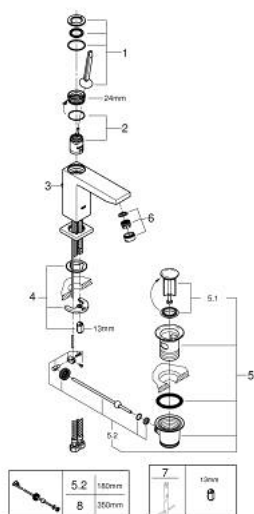

## 23 657 000 EUROCUBE JOY JEDNORUČNA MIJEŠALICA ZA UMIVAONIK 1/2" M-VELIČINA

### OPIS PROIZVODA

- Colour: chrome
- instalacija na 1 otvor
- metalna ručica
- GROHE FeatherControl Joystick kartuša
- GROHE EcoJoy tehnologija upotrebe manje količine vode i savršenog protoka
- maximum flow rate (at 3 bar): 5 l/min
- SpeedClean perlator
- GROHE FastFixation Plus instalacijski sustav
- odljevni set, skočni 1 1/4"
- fleksibilne spojne cijevi

### REZERVNI DIJELOVI, travnja 2015 – now

- 1: Ručica (Br. narudžbe 46945000)
- 2: Kartuša (Br. narudžbe 46907000)
- 3: Šipka za gornji dio sifona (Br. narudžbe 46787000)
- 4: Kontra matica (Br. narudžbe 46645000)
- 5: Odljevni set 1 1/4" (Br. narudžbe 28910000)
- 5.1: Utičnica (Br. narudžbe 07182000)
- 5.2: Ekscentrična šipka (Br. narudžbe 07052000)
- 6: Perlator (Br. narudžbe 48159000)
- 7: Ključ za ugradnju (Br. narudžbe 19017000)\*
- 8: Ekscentrična šipka (Br. narudžbe 07341000)\*