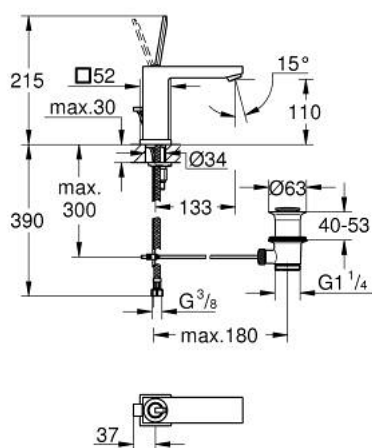

## 23 657 000 EUROCUBE JOY JEDNORUČNA MIJEŠALICA ZA UMIVAONIK 1/2" M-VELIČINA

### OPIS PROIZVODA

- Colour: chrome
- instalacija na 1 otvor
- metalna ručica
- GROHE FeatherControl Joystick kartuša
- GROHE EcoJoy tehnologija upotrebe manje količine vode i savršenog protoka
- maximum flow rate (at 3 bar): 5 l/min
- SpeedClean perlator
- GROHE FastFixation Plus instalacijski sustav
- odljevni set, skočni 1 1/4"
- fleksibilne spojne cijevi

### REZERVNI DIJELOVI, travnja 2015 – now

- 1: Ručica (Br. narudžbe 46945000)
- 2: Kartuša (Br. narudžbe 46907000)
- 3: Šipka za gornji dio sifona (Br. narudžbe 46787000)
- 4: Kontra matica (Br. narudžbe 46645000)
- 5: Odljevni set 1 1/4" (Br. narudžbe 28910000)
- 5.1: Utičnica (Br. narudžbe 07182000)
- 5.2: Ekscentrična šipka (Br. narudžbe 07052000)
- 6: Perlator (Br. narudžbe 48159000)
- 7: Ključ za ugradnju (Br. narudžbe 19017000)\*
- 8: Ekscentrična šipka (Br. narudžbe 07341000)\*