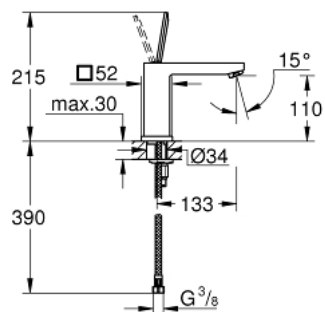

## 23 658 000 EUROCUBE JOY JEDNORUČNA MIJEŠALICA ZA UMIVAONIK 1/2" M-VELIČINA

### OPIS PROIZVODA

- Colour: chrome
- instalacija na 1 otvor
- metalna ručica
- GROHE FeatherControl Joystick kartuša
- GROHE EcoJoy tehnologija upotrebe manje količine vode i savršenog protoka
- maximum flow rate (at 3 bar): 5 l/min
- SpeedClean perlator
- GROHE FastFixation Plus instalacijski sustav
- glatko tijelo
- fleksibilne spojne cijevi

### REZERVNI DIJELOVI, travnja 2015 – now

- 1: Ručica (Br. narudžbe 46945000)
- 2: Kartuša (Br. narudžbe 46907000)
- 3: Kontra matica (Br. narudžbe 46645000)
- 4: Perlator (Br. narudžbe 48159000)
- 5: Ključ za ugradnju (Br. narudžbe 19017000)\*