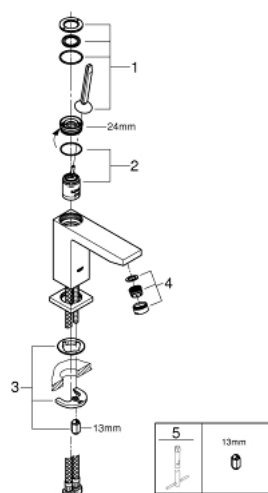

## 23 658 000 EUROCUBE JOY JEDNORUČNA MIJEŠALICA ZA UMIVAONIK 1/2" M-VELIČINA

### OPIS PROIZVODA

- Colour: chrome
- instalacija na 1 otvor
- metalna ručica
- GROHE FeatherControl Joystick kartuša
- GROHE EcoJoy tehnologija upotrebe manje količine vode i savršenog protoka
- maximum flow rate (at 3 bar): 5 l/min
- SpeedClean perlator
- GROHE FastFixation Plus instalacijski sustav
- glatko tijelo
- fleksibilne spojne cijevi

### REZERVNI DIJELOVI, travnja 2015 – now

- 1: Ručica (Br. narudžbe 46945000)
- 2: Kartuša (Br. narudžbe 46907000)
- 3: Kontra matica (Br. narudžbe 46645000)
- 4: Perlator (Br. narudžbe 48159000)
- 5: Ključ za ugradnju (Br. narudžbe 19017000)\*