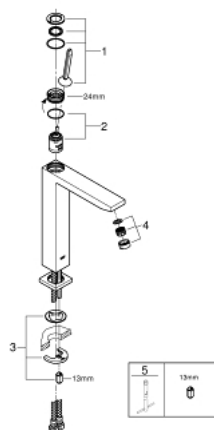

23 661 000 EUROCUBE JOY JEDNORUČNA MIJEŠALICA ZA UMIVAONIK 1/2" XL-VELIČINA

OPIS PROIZVODA

- Colour: chrome
- instalacija na 1 otvor
- metalna ručica
- za samostojeće umivaonike
- GROHE FeatherControl Joystick kartuša
- GROHE EcoJoy tehnologija upotrebe manje količine vode i savršenog protoka
- maximum flow rate (at 3 bar): 5 l/min
- SpeedClean perlator
- GROHE FastFixation Plus instalacijski sustav
- glatko tijelo
- fleksibilne spojne cijevi

23 661 000 EUROCUBE JOY JEDNORUČNA MIJEŠALICA ZA UMIVAONIK 1/2" XL-VELIČINA

REZERVNI DIJELOVI, travnja 2015 – now

- 1: Ručica (Br. narudžbe 46945000)
- 2: Kartuša (Br. narudžbe 46907000)
- 3: Kontra matica (Br. narudžbe 46645000)
- 4: Perlator (Br. narudžbe 48159000)
- 5: Ključ za ugradnju (Br. narudžbe 19017000)*