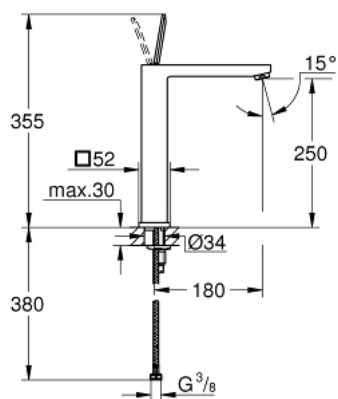

23 661 000 EUROCUBE JOY JEDNORUČNA MIJEŠALICA ZA UMIVAONIK 1/2" XL-VELIČINA

OPIS PROIZVODA

- Colour: chrome
- instalacija na 1 otvor
- metalna ručica
- za samostojeće umivaonike
- GROHE FeatherControl Joystick kartuša
- GROHE EcoJoy tehnologija upotrebe manje količine vode i savršenog protoka
- maximum flow rate (at 3 bar): 5 l/min
- SpeedClean perlator
- GROHE FastFixation Plus instalacijski sustav
- glatko tijelo
- fleksibilne spojne cijevi

23 661 000 EUROCUBE JOY JEDNORUČNA MIJEŠALICA ZA UMIVAONIK 1/2" XL-VELIČINA

REZERVNI DIJELOVI, travnja 2015 – now

- 1: Ručica (Br. narudžbe 46945000)
- 2: Kartuša (Br. narudžbe 46907000)
- 3: Kontra matica (Br. narudžbe 46645000)
- 4: Perlator (Br. narudžbe 48159000)
- 5: Ključ za ugradnju (Br. narudžbe 19017000)*