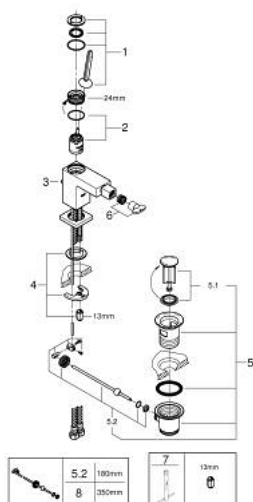

23 664 000 EUROCUBE JOY JEDNORUČNA MIJEŠALICA ZA BIDE 1/2"

REZERVNI DIJELOVI, travnja 2015 – now

- 1: Ručica (Br. narudžbe 46945000)
- 2: Kartuša (Br. narudžbe 46907000)
- 3: Šipka za gornji dio sifona (Br. narudžbe 46787000)
- 4: Kontra matica (Br. narudžbe 46645000)
- 5: Odljevni set 1 1/4" (Br. narudžbe 28910000)
- 5.1: Utičnica (Br. narudžbe 07182000)
- 5.2: Ekscentrična šipka (Br. narudžbe 07052000)
- 6: Perlator sa kuglastim zglobovom (Br. narudžbe 46791000)
- 7: Ključ za ugradnju (Br. narudžbe 19017000)*
- 8: Ekscentrična šipka (Br. narudžbe 07341000)*