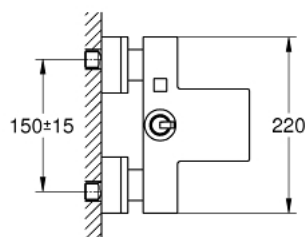

### OPIS PROIZVODA

- Colour: chrome
- zidna ugradnja
- metalna ručica
- GROHE FeatherControl Joystick kartuša
- 1 vrsta mlaza: GROHE XL Waterfall
- integrirani nepovratni ventil u izlaznoj cijevi za tuš 1/2"
- S-spojnice
- zaštićeno protiv povrata vode