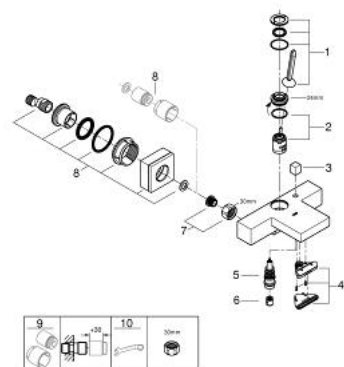

### OPIS PROIZVODA

- Colour: chrome
- zidna ugradnja
- metalna ručica
- GROHE FeatherControl Joystick kartuša
- 1 vrsta mlaza: GROHE XL Waterfall
- integrirani nepovratni ventil u izlaznoj cijevi za tuš 1/2"
- S-spojnice
- zaštićeno protiv povrata vode

### REZERVNI DIJELOVI, svibnja 2016 – now

- 1: Ručica (Br. narudžbe 46946000)
- 2: Kartuša (Br. narudžbe 46907000)
- 3: Ručica za prebacivanje (Br. narudžbe 48128000)
- 4: Protok vode (Br. narudžbe 47924000)
- 5: Prebacivač (Br. narudžbe 46947000)
- 6: Nepovratni ventil (Br. narudžbe 08565000)
- 7: Spoj za vijke 1/2" (Br. narudžbe 45044000)
- 8: S-priključak (Br. narudžbe 47824000)
- 9: Set produžetaka, 30 mm (Br. narudžbe 46238000)\*
- 10: Specijalni ključ (Br. narudžbe 19377000)\*