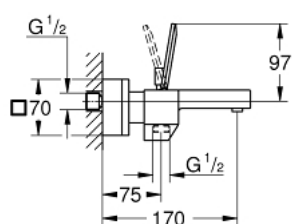

### OPIS PROIZVODA

- Colour: chrome
- zidna ugradnja
- metalna ručica
- GROHE FeatherControl Joystick kartuša
- 1 vrsta mlaza: GROHE XL Waterfall
- integrirani nepovratni ventil u izlaznoj cijevi za tuš 1/2"
- S-spojnice
- zaštićeno protiv povrata vode