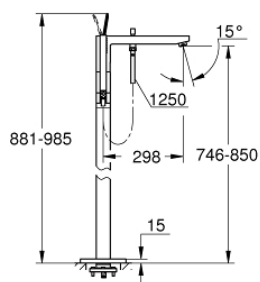

23 667 001 EUROCUBE JOY JEDNORUČNA MIJEŠALICA ZA KADU 1/2", UGRADBENA U POD

OPIS PROIZVODA

- Colour: chrome
- set za završnu instalaciju za 45 984 001, 29 038 001, 29 086 000
- bez ugradbene kutije
- GROHE FeatherControl Joystick kartuša
- GROHE LongLife premaz
- automatski prebacivač: kada/tuš
- izljev s perlatorom
- ručni tuš Euphoria Cube+ 6.6 l/min
- Silverflex crijeva za tuš 1250 mm (28 362)
- projekcija 298 mm
- integrirani nepovratni ventil u izlaznoj cijevi za tuš 1/2"
- s držačem za tuš
- zaštićeno protiv povrata vode

23 667 001 EUROCUBE JOY JEDNORUČNA MIJEŠALICA ZA KADU 1/2", UGRADBENA U POD

REZERVNI DIJELOVI, svibnja 2016 – now

- 1: Ručica (Br. narudžbe 46946000)
- 2: Kartuša (Br. narudžbe 46907000)
- 3: Sistra (Br. narudžbe 13907000)
- 4: Ručica za prebacivanje (Br. narudžbe 48128000)
- 5: Prebacivač (Br. narudžbe 65655000)
- 6: Nepovratni ventil (Br. narudžbe 08565000)
- 7: Filter za prljavštinu (Br. narudžbe 0700200M)