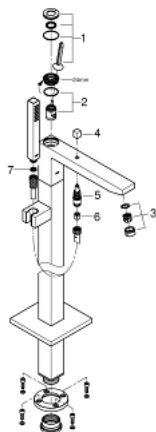

23 667 001 EUROCUBE JOY JEDNORUČNA MIJEŠALICA ZA KADU 1/2", UGRADBENA U POD

OPIS PROIZVODA

- Colour: chrome
- set za završnu instalaciju za 45 984 001, 29 038 001, 29 086 000
- bez ugradbene kutije
- GROHE FeatherControl Joystick kartuša
- GROHE LongLife premaz
- automatski prebacivač: kada/tuš
- izljev s perlatorom
- ručni tuš Euphoria Cube+ 6.6 l/min
- Silverflex crijeva za tuš 1250 mm (28 362)
- projekcija 298 mm
- integrirani nepovratni ventil u izlaznoj cijevi za tuš 1/2"
- s držačem za tuš
- zaštićeno protiv povrata vode

23 667 001 EUROCUBE JOY JEDNORUČNA MIJEŠALICA ZA KADU 1/2", UGRADBENA U POD

REZERVNI DIJELOVI, svibnja 2016 – now

- 1: Ručica (Br. narudžbe 46946000)
- 2: Kartuša (Br. narudžbe 46907000)
- 3: Sistra (Br. narudžbe 13907000)
- 4: Ručica za prebacivanje (Br. narudžbe 48128000)
- 5: Prebacivač (Br. narudžbe 65655000)
- 6: Nepovratni ventil (Br. narudžbe 08565000)
- 7: Filter za prljavštinu (Br. narudžbe 0700200M)