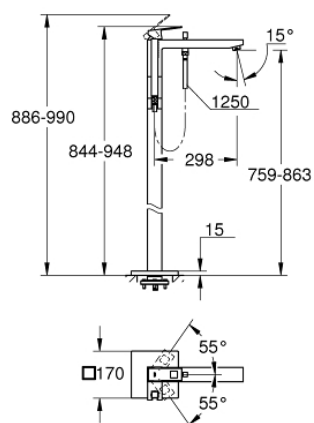

## 23 672 001 EUROCUBE JEDNORUČNA MIJEŠALICA ZA KADU 1/2", UGRADBENA U POD

### OPIS PROIZVODA

- Colour: chrome
- set za završnu instalaciju za 45 984 001, 29 038 001, 29 086 000
- bez ugradbene kutije
- GROHE SilkMove keramička kartuša 35 mm
- sa limitatorom temperature
- GROHE LongLife premaz
- automatski prebacivač: kada/tuš
- izljev s perlatorom
- Euphoria Cube+ Stick hand shower 6.6 l/min (26 467)
- Silverflex crijeva za tuš 1250 mm (28 362)
- projekcija 298 mm
- integrirani nepovratni ventil u izlaznoj cijevi za tuš 1/2"
- zaštićeno protiv povrata vode
- s držačem za tuš

### REZERVNI DIJELOVI, travnja 2016 – now

- 1: Ručica (Br. narudžbe 46782000)
- 2: Kapica (Br. narudžbe 46492000)
- 3: Spojnica za vijak (Br. narudžbe 46460000)
- 4: Kartuša (Br. narudžbe 46374000)
- 5: Ručica za prebacivanje (Br. narudžbe 48128000)
- 6: Sistra (Br. narudžbe 13907000)
- 7: Prebacivač (Br. narudžbe 65655000)
- 8: Nepovratni ventil (Br. narudžbe 08565000)
- 9: Filter za prijavštinu (Br. narudžbe 0700200M)
- 10: Ključ (Br. narudžbe 19332000)\*