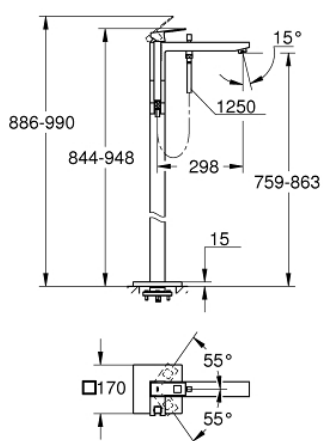

23 672 AL1 EUROCUBE JEDNORUČNA MIJEŠALICA ZA KADU 1/2", UGRADBENA U POD

OPIS PROIZVODA

- Colour: brushed hard graphite
- set za završnu instalaciju za 45 984 001, 29 038 001, 29 086 000
- bez ugradbene kutije
- GROHE SilkMove keramička kartuša 35 mm
- sa limitatorom temperature
- GROHE LongLife premaz
- automatski prebacivač: kada/tuš
- izljev s perlatorom
- Euphoria Cube+ Stick hand shower 6.6 l/min (26 467)
- Silverflex crijeva za tuš 1250 mm (28 362)
- projekcija 298 mm
- integrirani nepovratni ventil u izlaznoj cijevi za tuš 1/2"
- zaštićeno protiv povrata vode
- s držačem za tuš

23 672 AL1 EUROCUBE JEDNORUČNA MIJEŠALICA ZA KADU 1/2", UGRADBENA U POD

REZERVNI DIJELOVI, ožujka 2019 – now

- 1: Ručica (Br. narudžbe 46782AL0)
- 2: Kapica (Br. narudžbe 46492AL0)
- 3: Spojnica za vijak (Br. narudžbe 46460000)
- 4: Kartuša (Br. narudžbe 46374000)
- 5: Ručica za prebacivanje (Br. narudžbe 48128AL0)
- 6: Sistra (Br. narudžbe 13907AL0)
- 7: Prebacivač (Br. narudžbe 65655AL0)
- 8: Nepovratni ventil (Br. narudžbe 08565000)
- 9: Filter za prijavštinu (Br. narudžbe 0700200M)
- 10: Ključ (Br. narudžbe 19332000)*