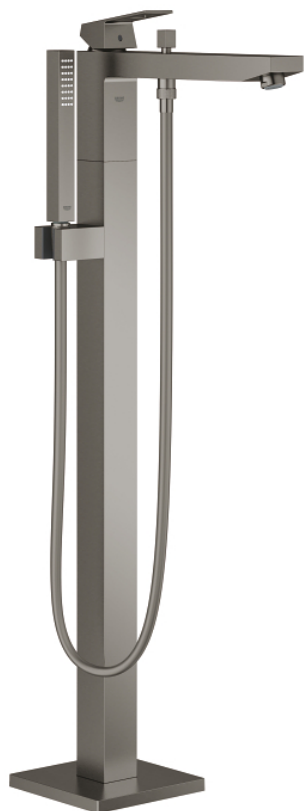

23 672 AL1 EUROCUBE JEDNORUČNA MIJEŠALICA ZA KADU 1/2", UGRADBENA U POD

OPIS PROIZVODA

- Colour: brushed hard graphite
- set za završnu instalaciju za 45 984 001, 29 038 001, 29 086 000
- bez ugradbene kutije
- GROHE SilkMove keramička kartuša 35 mm
- sa limitatorom temperature
- GROHE LongLife premaz
- automatski prebacivač: kada/tuš
- izljev s perlatorom
- Euphoria Cube+ Stick hand shower 6.6 l/min (26 467)
- Silverflex crijeva za tuš 1250 mm (28 362)
- projekcija 298 mm
- integrirani nepovratni ventil u izlaznoj cijevi za tuš 1/2"
- zaštićeno protiv povrata vode
- s držačem za tuš

23 672 AL1 EUROCUBE JEDNORUČNA MIJEŠALICA ZA KADU 1/2", UGRADBENA U POD

REZERVNI DIJELOVI, ožujka 2019 – now

- 1: Ručica (Br. narudžbe 46782AL0)
- 2: Kapica (Br. narudžbe 46492AL0)
- 3: Spojnica za vijak (Br. narudžbe 46460000)
- 4: Kartuša (Br. narudžbe 46374000)
- 5: Ručica za prebacivanje (Br. narudžbe 48128AL0)
- 6: Sistra (Br. narudžbe 13907AL0)
- 7: Prebacivač (Br. narudžbe 65655AL0)
- 8: Nepovratni ventil (Br. narudžbe 08565000)
- 9: Filter za prijavštinu (Br. narudžbe 0700200M)
- 10: Ključ (Br. narudžbe 19332000)*