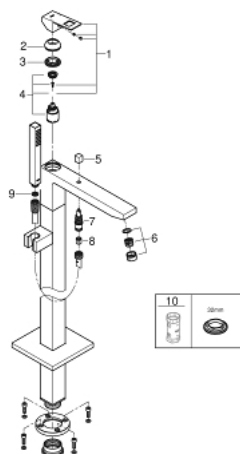

23 672 DC1 EUROCUBE JEDNORUČNA MIJEŠALICA ZA KADU 1/2", UGRADBENA U POD

OPIS PROIZVODA

- Colour: supersteel
- set za završnu instalaciju za 45 984 001, 29 038 001, 29 086 000
- bez ugradbene kutije
- GROHE SilkMove keramička kartuša 35 mm
- sa limitatorom temperature
- GROHE LongLife premaz
- automatski prebacivač: kada/tuš
- izljev s perlatorom
- Euphoria Cube+ Stick hand shower 6.6 l/min (26 467)
- Silverflex crijeva za tuš 1250 mm (28 362)
- projekcija 298 mm
- integrirani nepovratni ventil u izlaznoj cijevi za tuš 1/2"
- zaštićeno protiv povrata vode
- s držačem za tuš

23 672 DC1 EUROCUBE JEDNORUČNA MIJEŠALICA ZA KADU 1/2", UGRADBENA U POD

REZERVNI DIJELOVI, srpnja 2018 – now

- 1: Ručica (Br. narudžbe 46782DC0)
- 2: Kapica (Br. narudžbe 46492DC0)
- 3: Spojnica za vijak (Br. narudžbe 46460000)
- 4: Kartuša (Br. narudžbe 46374000)
- 5: Ručica za prebacivanje (Br. narudžbe 48128DC0)
- 6: Sistra (Br. narudžbe 13907DC0)
- 7: Prebacivač (Br. narudžbe 65655DC0)
- 8: Nepovratni ventil (Br. narudžbe 08565000)
- 9: Filter za prijavštinu (Br. narudžbe 0700200M)
- 10: Ključ (Br. narudžbe 19332000)*