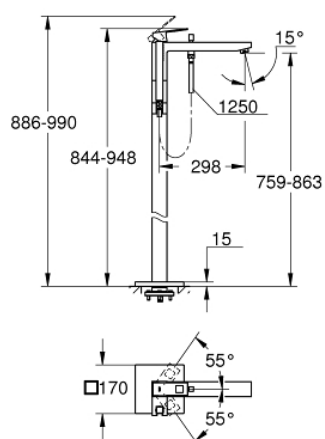

23 672 DC1 EUROCUBE JEDNORUČNA MIJEŠALICA ZA KADU 1/2", UGRADBENA U POD

OPIS PROIZVODA

- Colour: supersteel
- set za završnu instalaciju za 45 984 001, 29 038 001, 29 086 000
- bez ugradbene kutije
- GROHE SilkMove keramička kartuša 35 mm
- sa limitatorom temperature
- GROHE LongLife premaz
- automatski prebacivač: kada/tuš
- izljev s perlatorom
- Euphoria Cube+ Stick hand shower 6.6 l/min (26 467)
- Silverflex crijeva za tuš 1250 mm (28 362)
- projekcija 298 mm
- integrirani nepovratni ventil u izlaznoj cijevi za tuš 1/2"
- zaštićeno protiv povrata vode
- s držačem za tuš

23 672 DC1 EUROCUBE JEDNORUČNA MIJEŠALICA ZA KADU 1/2", UGRADBENA U POD

REZERVNI DIJELOVI, srpnja 2018 – now

- 1: Ručica (Br. narudžbe 46782DC0)
- 2: Kapica (Br. narudžbe 46492DC0)
- 3: Spojnica za vijak (Br. narudžbe 46460000)
- 4: Kartuša (Br. narudžbe 46374000)
- 5: Ručica za prebacivanje (Br. narudžbe 48128DC0)
- 6: Sistra (Br. narudžbe 13907DC0)
- 7: Prebacivač (Br. narudžbe 65655DC0)
- 8: Nepovratni ventil (Br. narudžbe 08565000)
- 9: Filter za prijavštinu (Br. narudžbe 0700200M)
- 10: Ključ (Br. narudžbe 19332000)*