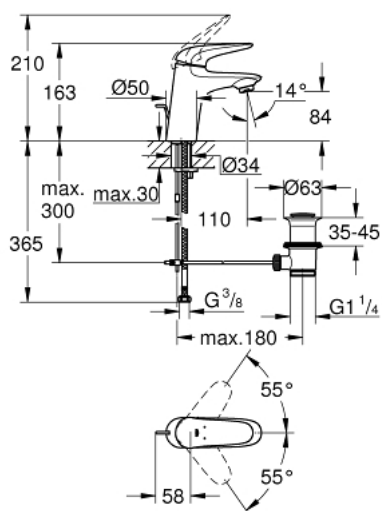

23 707 003 EUROSTYLE JEDNORUČNA MIJEŠALICA ZA UMIVAONIK 3/8" S-VELIČINA

OPIS PROIZVODA

- Colour: chrome
- instalacija na 1 otvor
- solid metal lever
- GROHE SilkMove keramička kartuša 35 mm
- prilagodiv limitator protoka vode
- sa limitatorom temperature
- GROHE LongLife premaz
- GROHE EcoJoy tehnologija upotrebe manje količine vode i savršenog protoka
- maximum flow rate (at 3 bar): 5 l/min
- GROHE FastFixation ugradbeni sustav
- odljevni set, skočni 1 1/4"
- fleksibilne spojne cijevi

23 707 003 EUROSTYLE JEDNORUČNA MIJEŠALICA ZA UMIVAONIK 3/8" S-VELIČINA

REZERVNI DIJELOVI, studenoga 2015 – now

- 1: Čvrsta metalna poluga (Br. narudžbe 46951000)
 - 2: Kapica (Br. narudžbe 46492000)
 - 3: Spojnica za vijak (Br. narudžbe 46460000)
 - 4: Kartuša (Br. narudžbe 46374000)
 - 5: Šipka za gornji dio sifona (Br. narudžbe 46739000)
 - 6: Perlator (Br. narudžbe 48159000)
 - 7: Kontra matica (Br. narudžbe 46671000)
 - 8: Odljevni set 1 1/4" (Br. narudžbe 28910000)
 - 8.1: Utičnica (Br. narudžbe 07182000)
 - 8.2: Ekscentrična šipka (Br. narudžbe 07052000)
 - 9: Ekscentrična šipka (Br. narudžbe 07341000)*
 - 10: Ključ (Br. narudžbe 19332000)*
 - 11: Ključ za ugradnju (Br. narudžbe 19017000)*
- * Izborni dodaci