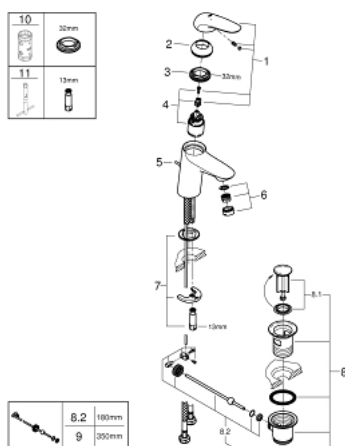

23 707 003 EUROSTYLE JEDNORUČNA MIJEŠALICA ZA UMIVAONIK 3/8" S-VELIČINA

OPIS PROIZVODA

- Colour: chrome
- instalacija na 1 otvor
- solid metal lever
- GROHE SilkMove keramička kartuša 35 mm
- prilagodiv limitator protoka vode
- sa limitatorom temperature
- GROHE LongLife premaz
- GROHE EcoJoy tehnologija upotrebe manje količine vode i savršenog protoka
- maximum flow rate (at 3 bar): 5 l/min
- GROHE FastFixation ugradbeni sustav
- odljevni set, skočni 1 1/4"
- fleksibilne spojne cijevi

23 707 003 EUROSTYLE JEDNORUČNA MIJEŠALICA ZA UMIVAONIK 3/8" S-VELIČINA

REZERVNI DIJELOVI, studenoga 2015 – now

- 1: Čvrsta metalna poluga (Br. narudžbe 46951000)
 - 2: Kapica (Br. narudžbe 46492000)
 - 3: Spojnica za vijak (Br. narudžbe 46460000)
 - 4: Kartuša (Br. narudžbe 46374000)
 - 5: Šipka za gornji dio sifona (Br. narudžbe 46739000)
 - 6: Perlator (Br. narudžbe 48159000)
 - 7: Kontra matica (Br. narudžbe 46671000)
 - 8: Odljevni set 1 1/4" (Br. narudžbe 28910000)
 - 8.1: Utičnica (Br. narudžbe 07182000)
 - 8.2: Ekscentrična šipka (Br. narudžbe 07052000)
 - 9: Ekscentrična šipka (Br. narudžbe 07341000)*
 - 10: Ključ (Br. narudžbe 19332000)*
 - 11: Ključ za ugradnju (Br. narudžbe 19017000)*
- * Izborni dodaci