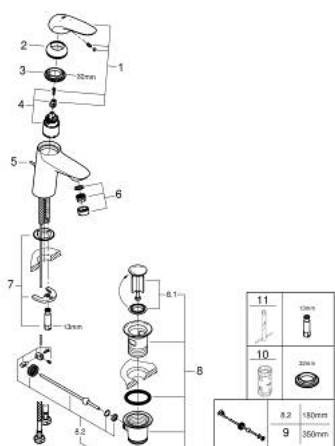

23 709 003 EUROSTYLE JEDNORUČNA MIJEŠALICA ZA UMIVAONIK 3/8" S-VELIČINA

OPIS PROIZVODA

- Colour: chrome
- instalacija na 1 otvor
- solid metal lever
- GROHE SilkMove keramička kartuša 35 mm
- EcoMode - cold water flow in mid-lever position saves energy
- prilagodiv limitator protoka vode
- sa limitatorom temperature
- GROHE LongLife premaz
- GROHE EcoJoy tehnologija upotrebe manje količine vode i savršenog protoka
- maximum flow rate (at 3 bar): 5 l/min
- GROHE FastFixation ugradbeni sustav
- odljevani set, skočni 1 1/4"
- fleksibilne spojne cijevi

23 709 003 EUROSTYLE JEDNORUČNA MIJEŠALICA ZA UMIVAONIK 3/8" S-VELIČINA

REZERVNI DIJELOVI, srpnja 2017 – now

- 1: Čvrsta metalna poluga (Br. narudžbe 46952000)
 - 2: Kapica (Br. narudžbe 46492000)
 - 3: Spojnica za vijak (Br. narudžbe 46460000)
 - 4: Kartuša (Br. narudžbe 46863000)
 - 5: Šipka za gornji dio sifona (Br. narudžbe 46739000)
 - 6: Perlator (Br. narudžbe 48159000)
 - 7: Kontra matica (Br. narudžbe 46671000)
 - 8: Odljevni set 1 1/4" (Br. narudžbe 28910000)
 - 8.1: Utičnica (Br. narudžbe 07182000)
 - 8.2: Ekscentrična šipka (Br. narudžbe 07052000)
 - 9: Ekscentrična šipka (Br. narudžbe 07341000)*
 - 10: Ključ (Br. narudžbe 19332000)*
 - 11: Ključ za ugradnju (Br. narudžbe 19017000)*
- * Izborni dodaci