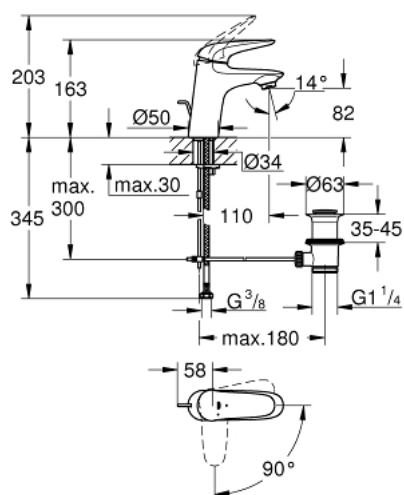

23 709 003 EUROSTYLE JEDNORUČNA MIJEŠALICA ZA UMIVAONIK 3/8" S-VELIČINA

OPIS PROIZVODA

- Colour: chrome
- instalacija na 1 otvor
- solid metal lever
- GROHE SilkMove keramička kartuša 35 mm
- EcoMode - cold water flow in mid-lever position saves energy
- prilagodiv limitator protoka vode
- sa limitatorom temperature
- GROHE LongLife premaz
- GROHE EcoJoy tehnologija upotrebe manje količine vode i savršenog protoka
- maximum flow rate (at 3 bar): 5 l/min
- GROHE FastFixation ugradbeni sustav
- odljevani set, skočni 1 1/4"
- fleksibilne spojne cijevi

23 709 003 EUROSTYLE JEDNORUČNA MIJEŠALICA ZA UMIVAONIK 3/8" S-VELIČINA

REZERVNI DIJELOVI, srpnja 2017 – now

- 1: Čvrsta metalna poluga (Br. narudžbe 46952000)
 - 2: Kapica (Br. narudžbe 46492000)
 - 3: Spojnica za vijak (Br. narudžbe 46460000)
 - 4: Kartuša (Br. narudžbe 46863000)
 - 5: Šipka za gornji dio sifona (Br. narudžbe 46739000)
 - 6: Perlator (Br. narudžbe 48159000)
 - 7: Kontra matica (Br. narudžbe 46671000)
 - 8: Odljevni set 1 1/4" (Br. narudžbe 28910000)
 - 8.1: Utičnica (Br. narudžbe 07182000)
 - 8.2: Ekscentrična šipka (Br. narudžbe 07052000)
 - 9: Ekscentrična šipka (Br. narudžbe 07341000)*
 - 10: Ključ (Br. narudžbe 19332000)*
 - 11: Ključ za ugradnju (Br. narudžbe 19017000)*
- * Izborni dodaci