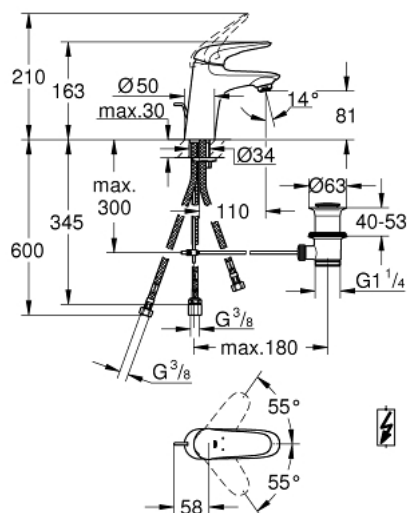

## 23 710 003 EUROSTYLE JEDNORUČNA MIJEŠALICA ZA UMIVAONIK 3/8" S-VELIČINA

### OPIS PROIZVODA

- Colour: chrome
- instalacija na 1 otvor
- solid metal lever
- GROHE SilkMove keramička kartuša 35 mm
- prilagodiv limitator protoka vode
- sa limitatorom temperature
- GROHE LongLife premaz
- GROHE FastFixation ugradbeni sustav
- regulator protoka
- odljevni set, skočni 1 1/4"
- fleksibilne spojne cijevi
- za niskotlačni bojler

### REZERVNI DIJELOVI, studenoga 2015 – now

- 1: Čvrsta metalna poluga (Br. narudžbe 46951000)
- 2: Kapica (Br. narudžbe 46492000)
- 3: Spojnica za vijak (Br. narudžbe 46460000)
- 4: Kartuša (Br. narudžbe 46558000)
- 5: Šipka za gornji dio sifona (Br. narudžbe 46739000)
- 6: Regulator mlaza (Br. narudžbe 46162000)
- 7: Kontra matica (Br. narudžbe 46671000)
- 8: Odjeljni set 1 1/4" (Br. narudžbe 28910000)
- 8.1: Utičnica (Br. narudžbe 07182000)
- 8.2: Ekscentrična šipka (Br. narudžbe 07052000)
- 9: Ekscentrična šipka (Br. narudžbe 07341000)\*
- 10: Limitator temperature (Br. narudžbe 46375000)\*
- 11: Ključ (Br. narudžbe 19332000)\*
- 12: Ključ za ugradnju (Br. narudžbe 19017000)\*