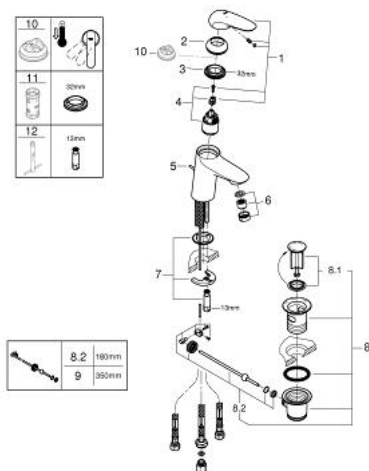

## 23 710 003 EUROSTYLE JEDNORUČNA MIJEŠALICA ZA UMIVAONIK 3/8" S-VELIČINA

### OPIS PROIZVODA

- Colour: chrome
- instalacija na 1 otvor
- solid metal lever
- GROHE SilkMove keramička kartuša 35 mm
- prilagodiv limitator protoka vode
- sa limitatorom temperature
- GROHE LongLife premaz
- GROHE FastFixation ugradbeni sustav
- regulator protoka
- odljevni set, skočni 1 1/4"
- fleksibilne spojne cijevi
- za niskotlačni bojler

### REZERVNI DIJELOVI, studenoga 2015 – now

- 1: Čvrsta metalna poluga (Br. narudžbe 46951000)
- 2: Kapica (Br. narudžbe 46492000)
- 3: Spojnica za vijak (Br. narudžbe 46460000)
- 4: Kartuša (Br. narudžbe 46558000)
- 5: Šipka za gornji dio sifona (Br. narudžbe 46739000)
- 6: Regulator mlaza (Br. narudžbe 46162000)
- 7: Kontra matica (Br. narudžbe 46671000)
- 8: Odjeljni set 1 1/4" (Br. narudžbe 28910000)
- 8.1: Utičnica (Br. narudžbe 07182000)
- 8.2: Ekscentrična šipka (Br. narudžbe 07052000)
- 9: Ekscentrična šipka (Br. narudžbe 07341000)\*
- 10: Limitator temperature (Br. narudžbe 46375000)\*
- 11: Ključ (Br. narudžbe 19332000)\*
- 12: Ključ za ugradnju (Br. narudžbe 19017000)\*