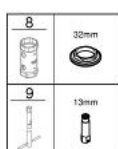

23 713 003 EUROSTYLE JEDNORUČNA MIJEŠALICA ZA UMIVAONIK 3/8" S-VELIČINA

REZERVNI DIJELOVI, studenoga 2015 – now

- 1: Čvrsta metalna poluga (Br. narudžbe 46951000)
- 2: Kapica (Br. narudžbe 46492000)
- 3: Spojnica za vijak (Br. narudžbe 46460000)
- 4: Kartuša (Br. narudžbe 46374000)
- 5: Lanac (Br. narudžbe 06815000)
- 6: Perlator (Br. narudžbe 48159000)
- 7: Kontra matica (Br. narudžbe 46671000)
- 8: Ključ (Br. narudžbe 19332000)*
- 9: Ključ za ugradnju (Br. narudžbe 19017000)*

* Izborni dodaci