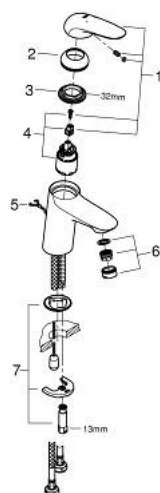

## 23 713 003 EUROSTYLE JEDNORUČNA MIJEŠALICA ZA UMIVAONIK 3/8" S-VELIČINA

### OPIS PROIZVODA

- Colour: chrome
- instalacija na 1 otvor
- solid metal lever
- GROHE SilkMove keramička kartuša 35 mm
- prilagodiv limitator protoka vode
- sa limitatorom temperature
- GROHE LongLife premaz
- GROHE EcoJoy tehnologija upotrebe manje količine vode i savršenog protoka
- maximum flow rate (at 3 bar): 5 l/min
- GROHE FastFixation ugradbeni sustav
- izvlačivi lanac
- fleksibilne spojne cijevi

### REZERVNI DIJELOVI, studenoga 2015 – now

- 1: Čvrsta metalna poluga (Br. narudžbe 46951000)
- 2: Kapica (Br. narudžbe 46492000)
- 3: Spojnica za vijak (Br. narudžbe 46460000)
- 4: Kartuša (Br. narudžbe 46374000)
- 5: Lanac (Br. narudžbe 06815000)
- 6: Perlator (Br. narudžbe 48159000)
- 7: Kontra matica (Br. narudžbe 46671000)
- 8: Ključ (Br. narudžbe 19332000)\*
- 9: Ključ za ugradnju (Br. narudžbe 19017000)\*