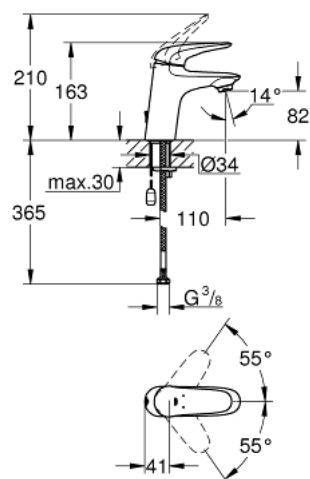

## 23 713 003 EUROSTYLE JEDNORUČNA MIJEŠALICA ZA UMIVAONIK 3/8" S-VELIČINA

### OPIS PROIZVODA

- Colour: chrome
- instalacija na 1 otvor
- solid metal lever
- GROHE SilkMove keramička kartuša 35 mm
- prilagodiv limitator protoka vode
- sa limitatorom temperature
- GROHE LongLife premaz
- GROHE EcoJoy tehnologija upotrebe manje količine vode i savršenog protoka
- maximum flow rate (at 3 bar): 5 l/min
- GROHE FastFixation ugradbeni sustav
- izvlačivi lanac
- fleksibilne spojne cijevi

### REZERVNI DIJELOVI, studenoga 2015 – now

- 1: Čvrsta metalna poluga (Br. narudžbe 46951000)
- 2: Kapica (Br. narudžbe 46492000)
- 3: Spojnica za vijak (Br. narudžbe 46460000)
- 4: Kartuša (Br. narudžbe 46374000)
- 5: Lanac (Br. narudžbe 06815000)
- 6: Perlator (Br. narudžbe 48159000)
- 7: Kontra matica (Br. narudžbe 46671000)
- 8: Ključ (Br. narudžbe 19332000)\*
- 9: Ključ za ugradnju (Br. narudžbe 19017000)\*