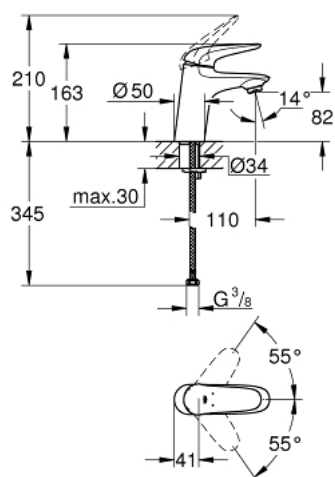

23 715 003 **EUROSTYLE JEDNORUČNA MIJEŠALICA ZA UMIVAONIK 3/8"**
S-VELIČINA

OPIS PROIZVODA

- Colour: chrome
- instalacija na 1 otvor
- solid metal lever
- GROHE SilkMove keramička kartuša 35 mm
- prilagodiv limitator protoka vode
- sa limitatorom temperature
- GROHE LongLife premaz
- GROHE EcoJoy tehnologija upotrebe manje količine vode i savršenog protoka
- maximum flow rate (at 3 bar): 5 l/min
- GROHE FastFixation ugradbeni sustav
- glatko tijelo
- fleksibilne spojne cijevi

23 715 003 EUROSTYLE JEDNORUČNA MIJEŠALICA ZA UMIVAONIK 3/8" S-VELIČINA

REZERVNI DIJELOVI, studenoga 2015 – now

- 1: Čvrsta metalna poluga (Br. narudžbe 46951000)
 - 2: Kapica (Br. narudžbe 46492000)
 - 3: Spojnica za vijak (Br. narudžbe 46460000)
 - 4: Kartuša (Br. narudžbe 46374000)
 - 5: Perlator (Br. narudžbe 48159000)
 - 6: Kontra matica (Br. narudžbe 46671000)
 - 7: Ključ (Br. narudžbe 19332000)*
 - 8: Ključ za ugradnju (Br. narudžbe 19017000)*
- * Izborni dodaci