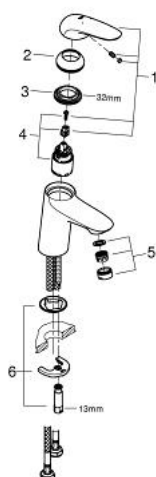

23 715 003 **EUROSTYLE JEDNORUČNA MIJEŠALICA ZA UMIVAONIK 3/8"**
S-VELIČINA

OPIS PROIZVODA

- Colour: chrome
- instalacija na 1 otvor
- solid metal lever
- GROHE SilkMove keramička kartuša 35 mm
- prilagodiv limitator protoka vode
- sa limitatorom temperature
- GROHE LongLife premaz
- GROHE EcoJoy tehnologija upotrebe manje količine vode i savršenog protoka
- maximum flow rate (at 3 bar): 5 l/min
- GROHE FastFixation ugradbeni sustav
- glatko tijelo
- fleksibilne spojne cijevi

23 715 003 EUROSTYLE JEDNORUČNA MIJEŠALICA ZA UMIVAONIK 3/8" S-VELIČINA

REZERVNI DIJELOVI, studenoga 2015 – now

- 1: Čvrsta metalna poluga (Br. narudžbe 46951000)
 - 2: Kapica (Br. narudžbe 46492000)
 - 3: Spojnica za vijak (Br. narudžbe 46460000)
 - 4: Kartuša (Br. narudžbe 46374000)
 - 5: Perlator (Br. narudžbe 48159000)
 - 6: Kontra matica (Br. narudžbe 46671000)
 - 7: Ključ (Br. narudžbe 19332000)*
 - 8: Ključ za ugradnju (Br. narudžbe 19017000)*
- * Izborni dodaci