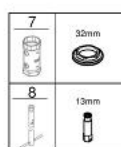

23 715 003 **EUROSTYLE JEDNORUČNA MIJEŠALICA ZA UMIVAONIK 3/8"**
S-VELIČINA

OPIS PROIZVODA

- Colour: chrome
- instalacija na 1 otvor
- solid metal lever
- GROHE SilkMove keramička kartuša 35 mm
- prilagodiv limitator protoka vode
- sa limitatorom temperature
- GROHE LongLife premaz
- GROHE EcoJoy tehnologija upotrebe manje količine vode i savršenog protoka
- maximum flow rate (at 3 bar): 5 l/min
- GROHE FastFixation ugradbeni sustav
- glatko tijelo
- fleksibilne spojne cijevi

23 715 003 EUROSTYLE JEDNORUČNA MIJEŠALICA ZA UMIVAONIK 3/8" S-VELIČINA

REZERVNI DIJELOVI, studenoga 2015 – now

- 1: Čvrsta metalna poluga (Br. narudžbe 46951000)
 - 2: Kapica (Br. narudžbe 46492000)
 - 3: Spojnica za vijak (Br. narudžbe 46460000)
 - 4: Kartuša (Br. narudžbe 46374000)
 - 5: Perlator (Br. narudžbe 48159000)
 - 6: Kontra matica (Br. narudžbe 46671000)
 - 7: Ključ (Br. narudžbe 19332000)*
 - 8: Ključ za ugradnju (Br. narudžbe 19017000)*
- * Izborni dodaci