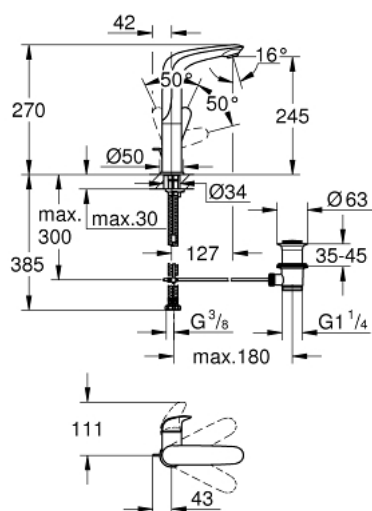

23 718 003 EUROSTYLE JEDNORUČNA MIJEŠALICA ZA UMIVAONIK 1/2" L-VELIČINA

OPIS PROIZVODA

- Colour: chrome
- instalacija na 1 otvor
- solid metal lever
- sa limitatorom temperature
- GROHE LongLife premaz
- GROHE EcoJoy tehnologija upotrebe manje količine vode i savršenog protoka
- maximum flow rate (at 3 bar): 5 l/min
- GROHE FastFixation ugradbeni sustav
- zakretni izljev
- područje zakretanja 360°
- odljevni set, skočni 1 1/4"

23 718 003 EUROSTYLE JEDNORUČNA MIJEŠALICA ZA UMIVAONIK 1/2" L-VELIČINA

REZERVNI DIJELOVI, lipnja 2019 – now

- 1: Čvrsta metalna poluga (Br. narudžbe 46953000)
- 2: Prsten za učvršćivanje (Br. narudžbe 46715000)
- 3: Kartuša (Br. narudžbe 46580000)
- 4: Perlator (Br. narudžbe 48159000)
- 5: Šipka za gornji dio sifona (Br. narudžbe 46739000)
- 6: Kontra matica (Br. narudžbe 46671000)
- 7: Odljevni set 1 1/4" (Br. narudžbe 28910000)
- 7.1: Utičnica (Br. narudžbe 07182000)
- 7.2: Ekscentrična šipka (Br. narudžbe 07052000)
- 8: Ekscentrična šipka (Br. narudžbe 07341000)*
- 9: Ključ za ugradnju (Br. narudžbe 19017000)*