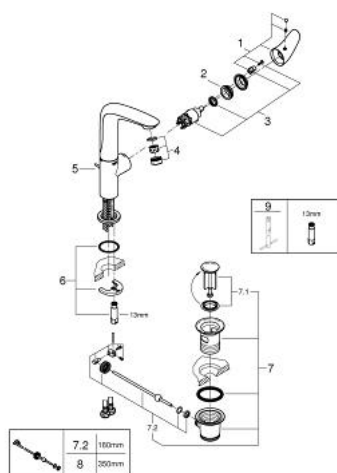

23 718 003 EUROSTYLE JEDNORUČNA MIJEŠALICA ZA UMIVAONIK 1/2" L-VELIČINA

OPIS PROIZVODA

- Colour: chrome
- instalacija na 1 otvor
- solid metal lever
- sa limitatorom temperature
- GROHE LongLife premaz
- GROHE EcoJoy tehnologija upotrebe manje količine vode i savršenog protoka
- maximum flow rate (at 3 bar): 5 l/min
- GROHE FastFixation ugradbeni sustav
- zakretni izljev
- područje zakretanja 360°
- odljevni set, skočni 1 1/4"

23 718 003 EUROSTYLE JEDNORUČNA MIJEŠALICA ZA UMIVAONIK 1/2" L-VELIČINA

REZERVNI DIJELOVI, lipnja 2019 – now

- 1: Čvrsta metalna poluga (Br. narudžbe 46953000)
- 2: Prsten za učvršćivanje (Br. narudžbe 46715000)
- 3: Kartuša (Br. narudžbe 46580000)
- 4: Perlator (Br. narudžbe 48159000)
- 5: Šipka za gornji dio sifona (Br. narudžbe 46739000)
- 6: Kontra matica (Br. narudžbe 46671000)
- 7: Odljevni set 1 1/4" (Br. narudžbe 28910000)
- 7.1: Utičnica (Br. narudžbe 07182000)
- 7.2: Ekscentrična šipka (Br. narudžbe 07052000)
- 8: Ekscentrična šipka (Br. narudžbe 07341000)*
- 9: Ključ za ugradnju (Br. narudžbe 19017000)*