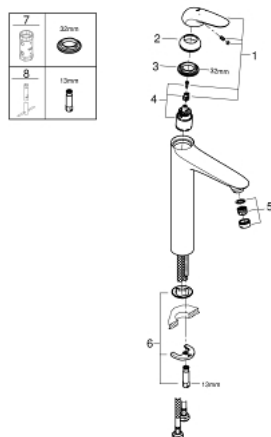

23 719 003 EUROSTYLE JEDNORUČNA MIJEŠALICA ZA UMIVAONIK 1/2" XL-VELIČINA

OPIS PROIZVODA

- Colour: chrome
- instalacija na 1 otvor
- solid metal lever
- za samostojeće umivaonike
- GROHE SilkMove keramička kartuša 35 mm
- sa limitatorom temperature
- GROHE LongLife premaz
- GROHE EcoJoy tehnologija upotrebe manje količine vode i savršenog protoka
- maximum flow rate (at 3 bar): 5 l/min
- GROHE FastFixation ugradbeni sustav
- glatko tijelo
- fleksibilne spojne cijevi

23 719 003 EUROSTYLE JEDNORUČNA MIJEŠALICA ZA UMIVAONIK 1/2" XL-VELIČINA

REZERVNI DIJELOVI, studenoga 2015 – now

- 1: Čvrsta metalna poluga (Br. narudžbe 46951000)
 - 2: Kapica (Br. narudžbe 46492000)
 - 3: Spojnica za vijak (Br. narudžbe 46460000)
 - 4: Kartuša (Br. narudžbe 46374000)
 - 5: Regulator mlaza (Br. narudžbe 46837000)
 - 6: Kontra matica (Br. narudžbe 46671000)
 - 7: Ključ (Br. narudžbe 19332000)*
 - 8: Ključ za ugradnju (Br. narudžbe 19017000)*
- * Izborni dodaci