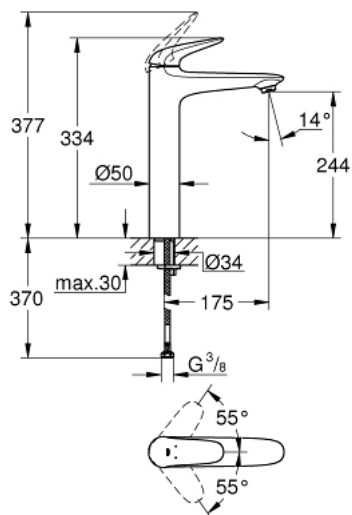

23 719 003 EUROSTYLE JEDNORUČNA MIJEŠALICA ZA UMIVAONIK 1/2" XL-VELIČINA

OPIS PROIZVODA

- Colour: chrome
- instalacija na 1 otvor
- solid metal lever
- za samostojeće umivaonike
- GROHE SilkMove keramička kartuša 35 mm
- sa limitatorom temperature
- GROHE LongLife premaz
- GROHE EcoJoy tehnologija upotrebe manje količine vode i savršenog protoka
- maximum flow rate (at 3 bar): 5 l/min
- GROHE FastFixation ugradbeni sustav
- glatko tijelo
- fleksibilne spojne cijevi

23 719 003 EUROSTYLE JEDNORUČNA MIJEŠALICA ZA UMIVAONIK 1/2" XL-VELIČINA

REZERVNI DIJELOVI, studenoga 2015 – now

- 1: Čvrsta metalna poluga (Br. narudžbe 46951000)
 - 2: Kapica (Br. narudžbe 46492000)
 - 3: Spojnica za vijak (Br. narudžbe 46460000)
 - 4: Kartuša (Br. narudžbe 46374000)
 - 5: Regulator mlaza (Br. narudžbe 46837000)
 - 6: Kontra matica (Br. narudžbe 46671000)
 - 7: Ključ (Br. narudžbe 19332000)*
 - 8: Ključ za ugradnju (Br. narudžbe 19017000)*
- * Izborni dodaci