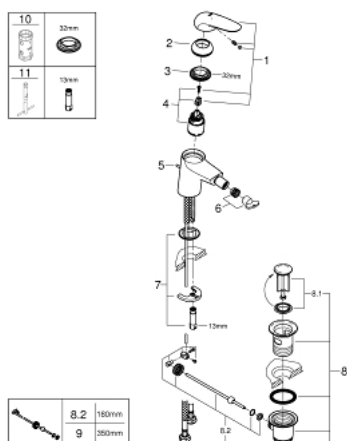

23 720 003 EUROSTYLE JEDNORUČNA MIJEŠALICA ZA BIDE 1/2" S-VELIČINA

OPIS PROIZVODA

- Colour: chrome
- instalacija na 1 otvor
- solid metal lever
- GROHE SilkMove keramička kartuša 35 mm
- prilagodiv limitator protoka vode
- sa limitatorom temperature
- GROHE LongLife premaz
- GROHE EcoJoy tehnologija upotrebe manje količine vode i savršenog protoka
- maximum flow rate (at 3 bar): 5 l/min
- GROHE FastFixation ugradbeni sustav
- s kuglastim zglobovima
- odljevni set, skočni 1 1/4"
- fleksibilne spojne cijevi

23 720 003 EUROSTYLE JEDNORUČNA MIJEŠALICA ZA BIDE 1/2" S-VELIČINA

REZERVNI DIJELOVI, studenoga 2015 – now

- 1: Čvrsta metalna poluga (Br. narudžbe 46951000)
 - 2: Kapica (Br. narudžbe 46492000)
 - 3: Spojnica za vijak (Br. narudžbe 46460000)
 - 4: Kartuša (Br. narudžbe 46374000)
 - 5: Šipka za gornji dio sifona (Br. narudžbe 46739000)
 - 6: Perlator (Br. narudžbe 13998000)
 - 7: Kontra matica (Br. narudžbe 46671000)
 - 8: Odjevni set 1 1/4" (Br. narudžbe 28910000)
 - 8.1: Utičnica (Br. narudžbe 07182000)
 - 8.2: Ekscentrična šipka (Br. narudžbe 07052000)
 - 9: Ekscentrična šipka (Br. narudžbe 07341000)*
 - 10: Ključ (Br. narudžbe 19332000)*
 - 11: Ključ za ugradnju (Br. narudžbe 19017000)*
- * Izborni dodaci