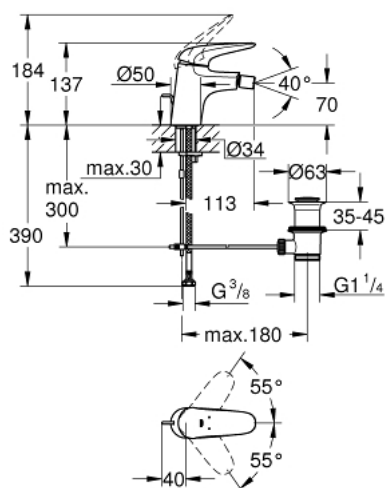

23 720 003 EUROSTYLE JEDNORUČNA MIJEŠALICA ZA BIDE 1/2" S-VELIČINA

OPIS PROIZVODA

- Colour: chrome
- instalacija na 1 otvor
- solid metal lever
- GROHE SilkMove keramička kartuša 35 mm
- prilagodiv limitator protoka vode
- sa limitatorom temperature
- GROHE LongLife premaz
- GROHE EcoJoy tehnologija upotrebe manje količine vode i savršenog protoka
- maximum flow rate (at 3 bar): 5 l/min
- GROHE FastFixation ugradbeni sustav
- s kuglastim zglobovima
- odljevni set, skočni 1 1/4"
- fleksibilne spojne cijevi

23 720 003 EUROSTYLE JEDNORUČNA MIJEŠALICA ZA BIDE 1/2" S-VELIČINA

REZERVNI DIJELOVI, studenoga 2015 – now

- 1: Čvrsta metalna poluga (Br. narudžbe 46951000)
 - 2: Kapica (Br. narudžbe 46492000)
 - 3: Spojnica za vijak (Br. narudžbe 46460000)
 - 4: Kartuša (Br. narudžbe 46374000)
 - 5: Šipka za gornji dio sifona (Br. narudžbe 46739000)
 - 6: Perlator (Br. narudžbe 13998000)
 - 7: Kontra matica (Br. narudžbe 46671000)
 - 8: Odjevni set 1 1/4" (Br. narudžbe 28910000)
 - 8.1: Utičnica (Br. narudžbe 07182000)
 - 8.2: Ekscentrična šipka (Br. narudžbe 07052000)
 - 9: Ekscentrična šipka (Br. narudžbe 07341000)*
 - 10: Ključ (Br. narudžbe 19332000)*
 - 11: Ključ za ugradnju (Br. narudžbe 19017000)*
- * Izborni dodaci