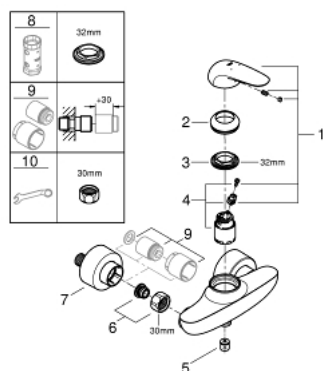

23 722 003 EUROSTYLE JEDNORUČNA MIJEŠALICA ZA TUŠ 1/2"

OPIS PROIZVODA

- Colour: chrome
- zidna ugradnja
- solid metal lever
- GROHE SilkMove keramička kartuša 35 mm
- sa limitatorom temperature
- GROHE LongLife premaz
- prilagodiv limitator protoka vode
- shower outlet 1/2" with integrated non-return valve
- skrivene S-jedinice
- metalne zidne rozete
- zaštićeno protiv povrata vode

23 722 003 **EUROSTYLE JEDNORUČNA MIJEŠALICA ZA TUŠ 1/2"**

REZERVNI DIJELOVI, studenoga 2015 – now

- 1: Čvrsta metalna poluga (Br. narudžbe 46954000)
 - 2: Kapica (Br. narudžbe 46436000)
 - 3: Spojnica za vijak (Br. narudžbe 46460000)
 - 4: Kartuša (Br. narudžbe 46374000)
 - 5: Nepovratni ventil (Br. narudžbe 48276000)
 - 6: Spoj za vijke 1/2" (Br. narudžbe 45044000)
 - 7: S-priključak (Br. narudžbe 12693000)
 - 8: Ključ (Br. narudžbe 19332000)*
 - 9: Set produžetaka, 30 mm (Br. narudžbe 46238000)*
 - 10: Specijalni ključ (Br. narudžbe 19377000)*
- * Izborni dodaci