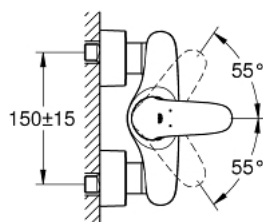

23 722 003 EUROSTYLE JEDNORUČNA MIJEŠALICA ZA TUŠ 1/2"

OPIS PROIZVODA

- Colour: chrome
- zidna ugradnja
- solid metal lever
- GROHE SilkMove keramička kartuša 35 mm
- sa limitatorom temperature
- GROHE LongLife premaz
- prilagodiv limitator protoka vode
- shower outlet 1/2" with integrated non-return valve
- skrivene S-jedinice
- metalne zidne rozete
- zaštićeno protiv povrata vode

23 722 003 **EUROSTYLE JEDNORUČNA MIJEŠALICA ZA TUŠ 1/2"**

REZERVNI DIJELOVI, studenoga 2015 – now

- 1: Čvrsta metalna poluga (Br. narudžbe 46954000)
 - 2: Kapica (Br. narudžbe 46436000)
 - 3: Spojnica za vijak (Br. narudžbe 46460000)
 - 4: Kartuša (Br. narudžbe 46374000)
 - 5: Nepovratni ventil (Br. narudžbe 48276000)
 - 6: Spoj za vijke 1/2" (Br. narudžbe 45044000)
 - 7: S-priključak (Br. narudžbe 12693000)
 - 8: Ključ (Br. narudžbe 19332000)*
 - 9: Set produžetaka, 30 mm (Br. narudžbe 46238000)*
 - 10: Specijalni ključ (Br. narudžbe 19377000)*
- * Izborni dodaci