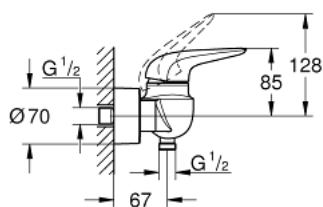

23 722 003 EUROSTYLE JEDNORUČNA MIJEŠALICA ZA TUŠ 1/2"

OPIS PROIZVODA

- Colour: chrome
- zidna ugradnja
- solid metal lever
- GROHE SilkMove keramička kartuša 35 mm
- sa limitatorom temperature
- GROHE LongLife premaz
- prilagodiv limitator protoka vode
- shower outlet 1/2" with integrated non-return valve
- skrivene S-jedinice
- metalne zidne rozete
- zaštićeno protiv povrata vode

23 722 003 **EUROSTYLE JEDNORUČNA MIJEŠALICA ZA TUŠ 1/2"**

REZERVNI DIJELOVI, studenoga 2015 – now

- 1: Čvrsta metalna poluga (Br. narudžbe 46954000)
 - 2: Kapica (Br. narudžbe 46436000)
 - 3: Spojnica za vijak (Br. narudžbe 46460000)
 - 4: Kartuša (Br. narudžbe 46374000)
 - 5: Nepovratni ventil (Br. narudžbe 48276000)
 - 6: Spoj za vijke 1/2" (Br. narudžbe 45044000)
 - 7: S-priključak (Br. narudžbe 12693000)
 - 8: Ključ (Br. narudžbe 19332000)*
 - 9: Set produžetaka, 30 mm (Br. narudžbe 46238000)*
 - 10: Specijalni ključ (Br. narudžbe 19377000)*
- * Izborni dodaci