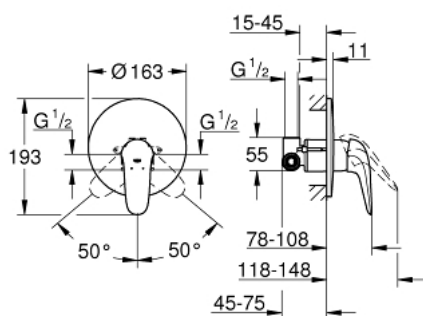

23 725 003 EUROSTYLE JEDNORUČNA MIJEŠALICA ZA TUŠ 1/2"

OPIS PROIZVODA

- Colour: chrome
- zidna instalacija
- sastoji se od:
 - set za završnu instalaciju
 - (19 507 003)
 - with concealed body
 - solid metal lever
 - GROHE SilkMove keramička kartuša 46 mm
 - prilagodiv limitator protoka vode
 - GROHE LongLife premaz
 - metalna zidna rozeta
 - rozeta i brtva
 - GROHE FastFixation skriveno pričvršćenje
 - (opcionalni) limitator temperature br. 46 308

23 725 003 EUROSTYLE JEDNORUČNA MIJEŠALICA ZA TUŠ 1/2"

REZERVNI DIJELOVI, studenoga 2015 – now

- 1: Čvrsta metalna poluga (Br. narudžbe 46954000)
- 2: Rozeta (Br. narudžbe 46904000)
- 3: Kartuša (Br. narudžbe 46048000)
- 4: Limitator temperature (Br. narudžbe 46308000)*
- 5: Set za produljenje (Br. narudžbe 46191000)*
- 6: Set za produljenje (Br. narudžbe 46343000)*