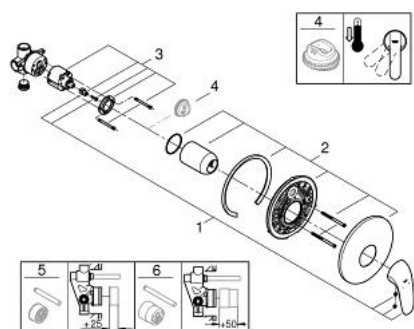

23 725 003 EUROSTYLE JEDNORUČNA MIJEŠALICA ZA TUŠ 1/2"

OPIS PROIZVODA

- Colour: chrome
- zidna instalacija
- sastoji se od:
 - set za završnu instalaciju
 - (19 507 003)
 - with concealed body
 - solid metal lever
 - GROHE SilkMove keramička kartuša 46 mm
 - prilagodiv limitator protoka vode
 - GROHE LongLife premaz
 - metalna zidna rozeta
 - rozeta i brtva
 - GROHE FastFixation skriveno pričvršćenje
 - (opcionalni) limitator temperature br. 46 308

23 725 003 EUROSTYLE JEDNORUČNA MIJEŠALICA ZA TUŠ 1/2"

REZERVNI DIJELOVI, studenoga 2015 – now

- 1: Čvrsta metalna poluga (Br. narudžbe 46954000)
- 2: Rozeta (Br. narudžbe 46904000)
- 3: Kartuša (Br. narudžbe 46048000)
- 4: Limitator temperature (Br. narudžbe 46308000)*
- 5: Set za produljenje (Br. narudžbe 46191000)*
- 6: Set za produljenje (Br. narudžbe 46343000)*