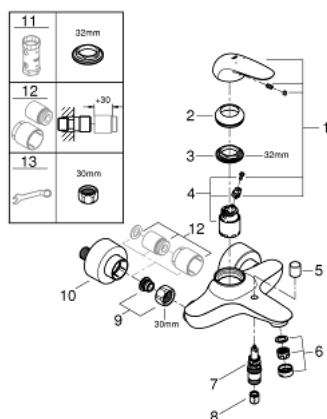

## 23 726 003 EUROSTYLE JEDNORUČNA MIJEŠALICA ZA KADU 1/2"

### OPIS PROIZVODA

- Colour: chrome
- zidna ugradnja
- solid metal lever
- GROHE SilkMove keramička kartuša 35 mm
- sa limitatorom temperature
- GROHE LongLife premaz
- prilagodiv limitator protoka vode
- automatski prebacivač: kada/tuš
- perlator
- shower outlet 1/2" with integrated non-return valve
- skrivene S-jedinice
- zaštićeno protiv povrata vode

### REZERVNI DIJELOVI, studenoga 2015 – now

- 1: Čvrsta metalna poluga (Br. narudžbe 46954000)
  - 2: Kapica (Br. narudžbe 46436000)
  - 3: Spojnica za vijak (Br. narudžbe 46460000)
  - 4: Kartuša (Br. narudžbe 46374000)
  - 5: Ručica za prebacivanje (Br. narudžbe 64309000)
  - 6: Perlator (Br. narudžbe 13952000)
  - 7: Prebacivač (Br. narudžbe 65655000)
  - 8: Nepovratni ventil (Br. narudžbe 48276000)
  - 9: Spoj za vijke 1/2" (Br. narudžbe 45044000)
  - 10: S-priključak (Br. narudžbe 12693000)
  - 11: Ključ (Br. narudžbe 19332000)\*
  - 12: Set produžetaka, 30 mm (Br. narudžbe 46238000)\*
  - 13: Specijalni ključ (Br. narudžbe 19377000)\*
- \* Izborni dodaci