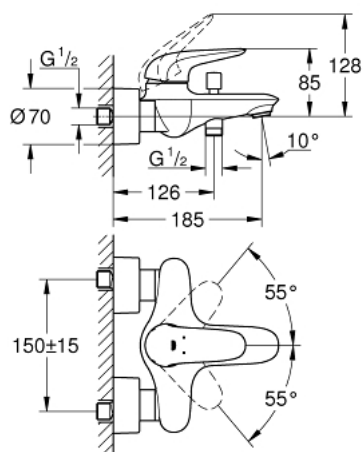

## 23 726 003 EUROSTYLE JEDNORUČNA MIJEŠALICA ZA KADU 1/2"

### OPIS PROIZVODA

- Colour: chrome
- zidna ugradnja
- solid metal lever
- GROHE SilkMove keramička kartuša 35 mm
- sa limitatorom temperature
- GROHE LongLife premaz
- prilagodiv limitator protoka vode
- automatski prebacivač: kada/tuš
- perlator
- shower outlet 1/2" with integrated non-return valve
- skrivene S-jedinice
- zaštićeno protiv povrata vode

### REZERVNI DIJELOVI, studenoga 2015 – now

- 1: Čvrsta metalna poluga (Br. narudžbe 46954000)
  - 2: Kapica (Br. narudžbe 46436000)
  - 3: Spojnica za vijak (Br. narudžbe 46460000)
  - 4: Kartuša (Br. narudžbe 46374000)
  - 5: Ručica za prebacivanje (Br. narudžbe 64309000)
  - 6: Perlator (Br. narudžbe 13952000)
  - 7: Prebacivač (Br. narudžbe 65655000)
  - 8: Nepovratni ventil (Br. narudžbe 48276000)
  - 9: Spoj za vijke 1/2" (Br. narudžbe 45044000)
  - 10: S-priključak (Br. narudžbe 12693000)
  - 11: Ključ (Br. narudžbe 19332000)\*
  - 12: Set produžetaka, 30 mm (Br. narudžbe 46238000)\*
  - 13: Specijalni ključ (Br. narudžbe 19377000)\*
- \* Izborni dodaci