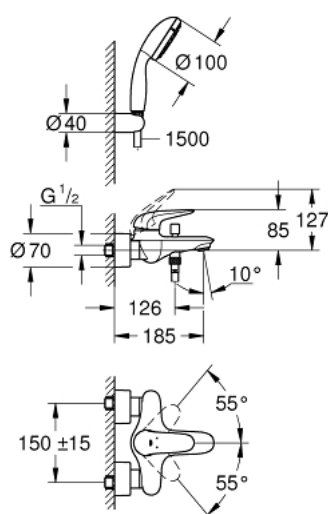

23 729 30A EUROSTYLE JEDNORUČNA MIJEŠALICA ZA KADU 1/2"

OPIS PROIZVODA

- Colour: chrome
- zidna ugradnja
- solid metal lever
- GROHE SilkMove keramička kartuša 35 mm
- sa limitatorom temperature
- GROHE LongLife premaz
- prilagodiv limitator protoka vode
- automatski prebacivač: kada/tuš
- perlator
- shower outlet 1/2" with integrated non-return valve
- skrivene S-jedinice
- metalne zidne rozete
- with shower set Tempesta
- sastoji se od:
 - hand shower Tempesta 100, 2 sprays, 9.5 l/min (26 161)
 - zidni držač za tuš (28 605)
 - Relaxaflex crijevo 1500 mm 1/2" x 1/2" (28 151)

23 729 30A EUROSTYLE JEDNORUČNA MIJEŠALICA ZA KADU 1/2"

REZERVNI DIJELOVI, travnja 2017 – now

- 1: Čvrsta metalna poluga (Br. narudžbe 46954000)
- 2: Kapica (Br. narudžbe 46436000)
- 3: Spojnica za vijak (Br. narudžbe 46460000)
- 4: Kartuša (Br. narudžbe 46374000)
- 4.1: Set dihtunga (Br. narudžbe 46347000)
- 5: Ručica za prebacivanje (Br. narudžbe 64309000)
- 6: Perlator (Br. narudžbe 13952000)
- 7: Prebacivač (Br. narudžbe 65655000)
- 8: Nepovratni ventil (Br. narudžbe 48276000)
- 9: Spoj za vijke 1/2" (Br. narudžbe 45044000)
- 10: S-priključak (Br. narudžbe 12693000)
- 12: Set produžetaka, 30 mm (Br. narudžbe 46238000)*
- 13: Specijalni ključ (Br. narudžbe 19377000)*
- 14: Ključ (Br. narudžbe 19332000)*