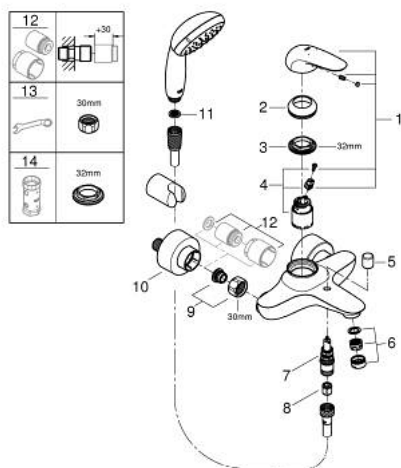

23 729 30A EUROSTYLE JEDNORUČNA MIJEŠALICA ZA KADU 1/2"

OPIS PROIZVODA

- Colour: chrome
- zidna ugradnja
- solid metal lever
- GROHE SilkMove keramička kartuša 35 mm
- sa limitatorom temperature
- GROHE LongLife premaz
- prilagodiv limitator protoka vode
- automatski prebacivač: kada/tuš
- perlator
- shower outlet 1/2" with integrated non-return valve
- skrivene S-jedinice
- metalne zidne rozete
- with shower set Tempesta
- sastoji se od:
 - hand shower Tempesta 100, 2 sprays, 9.5 l/min (26 161)
 - zidni držač za tuš (28 605)
 - Relaxaflex crijevo 1500 mm 1/2" x 1/2" (28 151)

23 729 30A EUROSTYLE JEDNORUČNA MIJEŠALICA ZA KADU 1/2"

REZERVNI DIJELOVI, travnja 2017 – now

- 1: Čvrsta metalna poluga (Br. narudžbe 46954000)
- 2: Kapica (Br. narudžbe 46436000)
- 3: Spojnica za vijak (Br. narudžbe 46460000)
- 4: Kartuša (Br. narudžbe 46374000)
- 4.1: Set dihtunga (Br. narudžbe 46347000)
- 5: Ručica za prebacivanje (Br. narudžbe 64309000)
- 6: Perlator (Br. narudžbe 13952000)
- 7: Prebacivač (Br. narudžbe 65655000)
- 8: Nepovratni ventil (Br. narudžbe 48276000)
- 9: Spoj za vijke 1/2" (Br. narudžbe 45044000)
- 10: S-priključak (Br. narudžbe 12693000)
- 12: Set produžetaka, 30 mm (Br. narudžbe 46238000)*
- 13: Specijalni ključ (Br. narudžbe 19377000)*
- 14: Ključ (Br. narudžbe 19332000)*