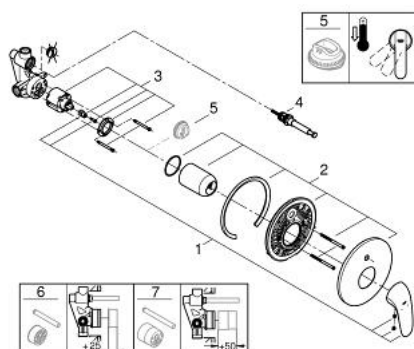

23 730 003 EUROSTYLE JEDNORUČNA MIJEŠALICA ZA KADU 1/2"

OPIS PROIZVODA

- Colour: chrome
- zidna instalacija
- GROHE SilkMove keramička kartuša 46 mm
- GROHE LongLife premaz
- GROHE FastFixation skriveno pričvršćenje
- sastoji se od:
- set za završnu instalaciju
- (19 506 003)
- with concealed body
- prilagodiv limitator protoka vode
- automatski prebacivač: kada/tuš
- solid metal lever
- (opcionalni) limitator temperature br. 46 308
- metalne zidne rozete

23 730 003 EUROSTYLE JEDNORUČNA MIJEŠALICA ZA KADU 1/2"

REZERVNI DIJELOVI, studenoga 2015 – now

- 1: Čvrsta metalna poluga (Br. narudžbe 46954000)
- 2: Rozeta (Br. narudžbe 46905000)
- 3: Kartuša (Br. narudžbe 46048000)
- 4: Prebacivač (Br. narudžbe 46737000)
- 5: Limitator temperature (Br. narudžbe 46308000)*
- 6: Set za produljenje (Br. narudžbe 46191000)*
- 7: Set za produljenje (Br. narudžbe 46343000)*