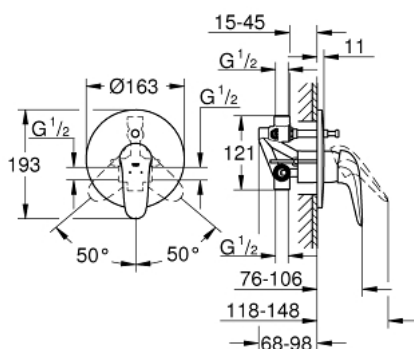

23 730 003 EUROSTYLE JEDNORUČNA MIJEŠALICA ZA KADU 1/2"

OPIS PROIZVODA

- Colour: chrome
- zidna instalacija
- GROHE SilkMove keramička kartuša 46 mm
- GROHE LongLife premaz
- GROHE FastFixation skriveno pričvršćenje
- sastoji se od:
- set za završnu instalaciju
- (19 506 003)
- with concealed body
- prilagodiv limitator protoka vode
- automatski prebacivač: kada/tuš
- solid metal lever
- (opcionalni) limitator temperature br. 46 308
- metalne zidne rozete

23 730 003 EUROSTYLE JEDNORUČNA MIJEŠALICA ZA KADU 1/2"

REZERVNI DIJELOVI, studenoga 2015 – now

- 1: Čvrsta metalna poluga (Br. narudžbe 46954000)
- 2: Rozeta (Br. narudžbe 46905000)
- 3: Kartuša (Br. narudžbe 46048000)
- 4: Prebacivač (Br. narudžbe 46737000)
- 5: Limitator temperature (Br. narudžbe 46308000)*
- 6: Set za produljenje (Br. narudžbe 46191000)*
- 7: Set za produljenje (Br. narudžbe 46343000)*