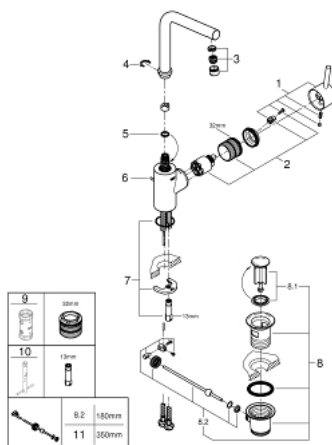

23 739 002 CONCETTO JEDNORUČNA MIJEŠALICA ZA UMIVAONIK 1/2" L-VELIČINA

OPIS PROIZVODA

- Colour: chrome
- instalacija na 1 otvor
- metalna ručica
- GROHE SilkMove keramička kartuša 35 mm
- prilagodiv limitator protoka vode
- GROHE LongLife premaz
- GROHE EcoJoy tehnologija upotrebe manje količine vode i savršenog protoka
- maximum flow rate (at 3 bar): 5 l/min
- GROHE FastFixation instalacijski sustav
- zakretni cjevasti izljev sa stop limitatorom
- prilagodljiv kut zakretanja 0° / 150° / 360°
- odljevni set, skočni 1 1/4"
- fleksibilne spojne cijevi
- neobavezan graničnik temperature ref. br. 46 375 000
- min. preporučeni tlak 1.0 bar

23 739 002 CONCETTO JEDNORUČNA MIJEŠALICA ZA UMIVAONIK 1/2" L-VELIČINA

REZERVNI DIJELOVI, kolovoza 2017 – now

- 1: Ručica (Br. narudžbe 46754000)
- 2: Kartuša (Br. narudžbe 46374000)
- 3: Perlator (Br. narudžbe 64196000)
- 4: Sigurnosni prsten (Br. narudžbe 48420000)
- 5: Pokrovni prsten (Br. narudžbe 0128500M)
- 6: Šipka za gornji dio sifona (Br. narudžbe 46739000)
- 7: Kontra matica (Br. narudžbe 46671000)
- 8: Odljevni set 1 1/4" (Br. narudžbe 28910000)
- 8.1: Utičnica (Br. narudžbe 07182000)
- 8.2: Ekscentrična šipka (Br. narudžbe 07052000)
- 9: Ključ (Br. narudžbe 19332000)*
- 10: Ključ za ugradnju (Br. narudžbe 19017000)*
- 11: Ekscentrična šipka (Br. narudžbe 07341000)*