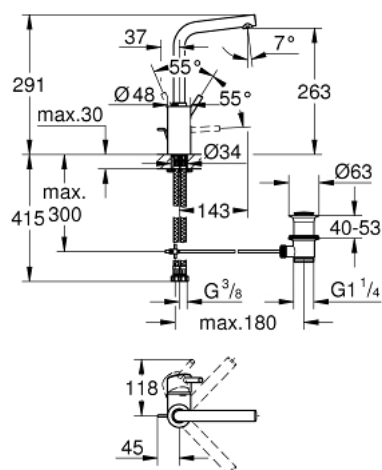

23 739 002 CONCETTO JEDNORUČNA MIJEŠALICA ZA UMIVAONIK 1/2" L-VELIČINA

OPIS PROIZVODA

- Colour: chrome
- instalacija na 1 otvor
- metalna ručica
- GROHE SilkMove keramička kartuša 35 mm
- prilagodiv limitator protoka vode
- GROHE LongLife premaz
- GROHE EcoJoy tehnologija upotrebe manje količine vode i savršenog protoka
- maximum flow rate (at 3 bar): 5 l/min
- GROHE FastFixation instalacijski sustav
- zakretni cjevasti izljev sa stop limitatorom
- prilagodljiv kut zakretanja 0° / 150° / 360°
- odljevni set, skočni 1 1/4"
- fleksibilne spojne cijevi
- neobavezan graničnik temperature ref. br. 46 375 000
- min. preporučeni tlak 1.0 bar

23 739 002 CONCETTO JEDNORUČNA MIJEŠALICA ZA UMIVAONIK 1/2" L-VELIČINA

REZERVNI DIJELOVI, kolovoza 2017 – now

- 1: Ručica (Br. narudžbe 46754000)
- 2: Kartuša (Br. narudžbe 46374000)
- 3: Perlator (Br. narudžbe 64196000)
- 4: Sigurnosni prsten (Br. narudžbe 48420000)
- 5: Pokrovni prsten (Br. narudžbe 0128500M)
- 6: Šipka za gornji dio sifona (Br. narudžbe 46739000)
- 7: Kontra matica (Br. narudžbe 46671000)
- 8: Odljevni set 1 1/4" (Br. narudžbe 28910000)
- 8.1: Utičnica (Br. narudžbe 07182000)
- 8.2: Ekscentrična šipka (Br. narudžbe 07052000)
- 9: Ključ (Br. narudžbe 19332000)*
- 10: Ključ za ugradnju (Br. narudžbe 19017000)*
- 11: Ekscentrična šipka (Br. narudžbe 07341000)*