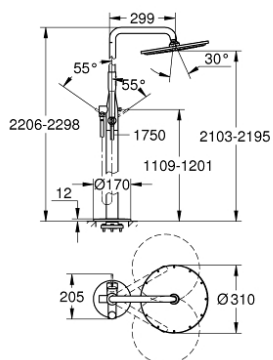

## 23 741 001 ESSENCE JEDNORUČNI PODNI TUŠ SUSTAV

### OPIS PROIZVODA

- Colour: chrome
- podna ugradnja
- set za završnu instalaciju za 45 984 001, 29 038 001, 29 086 000
- bez ugradbene kutije
- GROHE SilkMove keramička kartuša 35 mm
- sa limitatorom temperature
- GROHE LongLife premaz
- automatski prebacivač:
- tuš ruža/ručni tuš
- 360° horizontalno zakretljiva tuš ručica
- integrirani nepovratni ventil u izlaznoj cijevi za tuš 1/2"
- s držačem za tuš
- Rainshower Cosmopolitan 310 tuš ruža 9.5 l/min (27 477 000)
- s kuglastim zglobovima
- rotacijski kut  $\pm 15^\circ$
- GROHE DreamSpray savršen mlaz
- GROHE SpeedClean sustav protiv kamenca
- metal stick hand shower
- Silverflex crijevo za tuš 1750 mm 1/2" x 1/2" (28 388)
- zaštićeno protiv povrata vode
- min. preporučeni tlak 1.0 bar

### REZERVNI DIJELOVI, siječnja 2016 – now

- 1: Ručica (Br. narudžbe 46916000)
- 2: Kartuša (Br. narudžbe 46374000)
- 3: Set sa rezervnim dijelovima (Br. narudžbe 45933000)
- 4: Sigurnosni prsten (Br. narudžbe 0485300M)
- 5: Ručica za prebacivanje (Br. narudžbe 64989000)
- 6: Prebacivač (Br. narudžbe 65655000)
- 7: Filter za prijavštinu (Br. narudžbe 0700200M)
- 8: Nepovratni ventil (Br. narudžbe 08565000)
- 9: Escutcheon and spacer ring (Br. narudžbe 46971000)