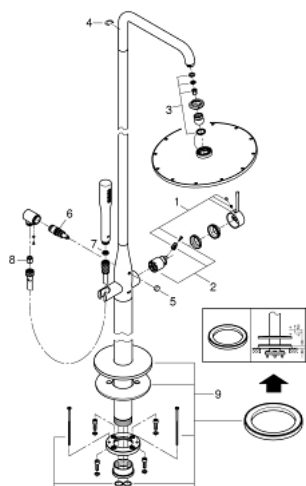

## 23 741 001 ESSENCE JEDNORUČNI PODNI TUŠ SUSTAV

### OPIS PROIZVODA

- Colour: chrome
- podna ugradnja
- set za završnu instalaciju za 45 984 001, 29 038 001, 29 086 000
- bez ugradbene kutije
- GROHE SilkMove keramička kartuša 35 mm
- sa limitatorom temperature
- GROHE LongLife premaz
- automatski prebacivač:
- tuš ruža/ručni tuš
- 360° horizontalno zakretljiva tuš ručica
- integrirani nepovratni ventil u izlaznoj cijevi za tuš 1/2"
- s držačem za tuš
- Rainshower Cosmopolitan 310 tuš ruža 9.5 l/min (27 477 000)
- s kuglastim zglobovima
- rotacijski kut  $\pm 15^\circ$
- GROHE DreamSpray savršen mlaz
- GROHE SpeedClean sustav protiv kamenca
- metal stick hand shower
- Silverflex crijevo za tuš 1750 mm 1/2" x 1/2" (28 388)
- zaštićeno protiv povrata vode
- min. preporučeni tlak 1.0 bar

### REZERVNI DIJELOVI, siječnja 2016 – now

- 1: Ručica (Br. narudžbe 46916000)
- 2: Kartuša (Br. narudžbe 46374000)
- 3: Set sa rezervnim dijelovima (Br. narudžbe 45933000)
- 4: Sigurnosni prsten (Br. narudžbe 0485300M)
- 5: Ručica za prebacivanje (Br. narudžbe 64989000)
- 6: Prebacivač (Br. narudžbe 65655000)
- 7: Filter za prijavštinu (Br. narudžbe 0700200M)
- 8: Nepovratni ventil (Br. narudžbe 08565000)
- 9: Escutcheon and spacer ring (Br. narudžbe 46971000)