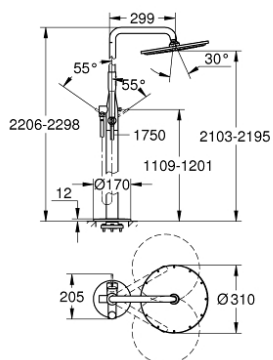

## 23 741 DC1 ESSENCE JEDNORUČNI PODNI TUŠ SUSTAV

### OPIS PROIZVODA

- Colour: supersteel
- podna ugradnja
- set za završnu instalaciju za 45 984 001, 29 038 001, 29 086 000
- bez ugradbene kutije
- GROHE SilkMove keramička kartuša 35 mm
- sa limitatorom temperature
- GROHE LongLife premaz
- automatski prebacivač:
- tuš ruža/ručni tuš
- 360° horizontalno zakretljiva tuš ručica
- integrirani nepovratni ventil u izlaznoj cijevi za tuš 1/2"
- s držačem za tuš
- Rainshower Cosmopolitan 310 tuš ruža 9.5 l/min (27 477 000)
- s kuglastim zglobovima
- rotacijski kut  $\pm 15^\circ$
- GROHE DreamSpray savršen mlaz
- GROHE SpeedClean sustav protiv kamenca
- metal stick hand shower
- Silverflex crijevo za tuš 1750 mm 1/2" x 1/2" (28 388)
- zaštićeno protiv povrata vode
- min. preporučeni tlak 1.0 bar

### REZERVNI DIJELOVI, siječnja 2016 – now

- 1: Ručica (Br. narudžbe 46916DC0)
- 2: Kartuša (Br. narudžbe 46374000)
- 3: Set sa rezervnim dijelovima (Br. narudžbe 45933000)
- 4: Sigurnosni prsten (Br. narudžbe 0485300M)
- 5: Ručica za prebacivanje (Br. narudžbe 64989DC0)
- 6: Prebacivač (Br. narudžbe 65655DC0)
- 7: Filter za prljavštinu (Br. narudžbe 0700200M)
- 8: Nepovratni ventil (Br. narudžbe 08565000)
- 9: Escutcheon and spacer ring (Br. narudžbe 46971DC0)