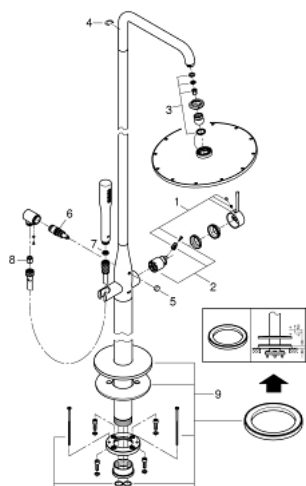

## 23 741 DC1 ESSENCE JEDNORUČNI PODNI TUŠ SUSTAV

### OPIS PROIZVODA

- Colour: supersteel
- podna ugradnja
- set za završnu instalaciju za 45 984 001, 29 038 001, 29 086 000
- bez ugradbene kutije
- GROHE SilkMove keramička kartuša 35 mm
- sa limitatorom temperature
- GROHE LongLife premaz
- automatski prebacivač:
- tuš ruža/ručni tuš
- 360° horizontalno zakretljiva tuš ručica
- integrirani nepovratni ventil u izlaznoj cijevi za tuš 1/2"
- s držačem za tuš
- Rainshower Cosmopolitan 310 tuš ruža 9.5 l/min (27 477 000)
- s kuglastim zglobovima
- rotacijski kut  $\pm 15^\circ$
- GROHE DreamSpray savršen mlaz
- GROHE SpeedClean sustav protiv kamenca
- metal stick hand shower
- Silverflex crijevo za tuš 1750 mm 1/2" x 1/2" (28 388)
- zaštićeno protiv povrata vode
- min. preporučeni tlak 1.0 bar

### REZERVNI DIJELOVI, siječnja 2016 – now

- 1: Ručica (Br. narudžbe 46916DC0)
- 2: Kartuša (Br. narudžbe 46374000)
- 3: Set sa rezervnim dijelovima (Br. narudžbe 45933000)
- 4: Sigurnosni prsten (Br. narudžbe 0485300M)
- 5: Ručica za prebacivanje (Br. narudžbe 64989DC0)
- 6: Prebacivač (Br. narudžbe 65655DC0)
- 7: Filter za prljavštinu (Br. narudžbe 0700200M)
- 8: Nepovratni ventil (Br. narudžbe 08565000)
- 9: Escutcheon and spacer ring (Br. narudžbe 46971DC0)