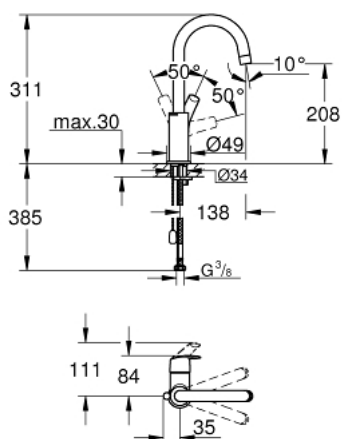

23 743 002 EUROSMART JEDNORUČNA MIJEŠALICA ZA UMIVAONIK 1/2" L-VELIČINA

OPIS PROIZVODA

- Colour: chrome
- instalacija na 1 otvor
- metalna ručica
- GROHE SilkMove keramička kartuša 28 mm
- sa limitatorom temperature
- GROHE LongLife premaz
- GROHE EcoJoy tehnologija upotrebe manje količine vode i savršenog protoka
- maximum flow rate (at 3 bar): 5 l/min
- GROHE FastFixation ugradbeni sustav
- cjevasti izljev, područje zakretanja 360°
- izvlačivi lanac
- fleksibilne spojne cijevi

23 743 002 EUROSMART JEDNORUČNA MIJEŠALICA ZA UMIVAONIK 1/2" L-VELIČINA

REZERVNI DIJELOVI, siječnja 2019 – now

- 1: Ručica (Br. narudžbe 46900000)
- 2: Prsten za učvršćivanje (Br. narudžbe 46715000)
- 3: Kartuša (Br. narudžbe 46580000)
- 4: Zakretni izljev (Br. narudžbe 13368000)
- 4.1: Sigurnosni prsten (Br. narudžbe 4825700M)
- 4.2: Perlator (Br. narudžbe 13967000)
- 5: Lanac (Br. narudžbe 06815000)
- 6: Kontra matica (Br. narudžbe 46249000)
- 7: Ključ za ugradnju (Br. narudžbe 19017000)*