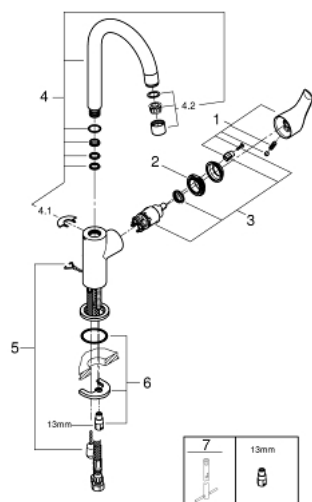

23 743 002 EUROSMART JEDNORUČNA MIJEŠALICA ZA UMIVAONIK 1/2" L-VELIČINA

OPIS PROIZVODA

- Colour: chrome
- instalacija na 1 otvor
- metalna ručica
- GROHE SilkMove keramička kartuša 28 mm
- sa limitatorom temperature
- GROHE LongLife premaz
- GROHE EcoJoy tehnologija upotrebe manje količine vode i savršenog protoka
- maximum flow rate (at 3 bar): 5 l/min
- GROHE FastFixation ugradbeni sustav
- cjevasti izljev, područje zakretanja 360°
- izvlačivi lanac
- fleksibilne spojne cijevi

23 743 002 EUROSMART JEDNORUČNA MIJEŠALICA ZA UMIVAONIK 1/2" L-VELIČINA

REZERVNI DIJELOVI, siječnja 2019 – now

- 1: Ručica (Br. narudžbe 46900000)
- 2: Prsten za učvršćivanje (Br. narudžbe 46715000)
- 3: Kartuša (Br. narudžbe 46580000)
- 4: Zakretni izljev (Br. narudžbe 13368000)
- 4.1: Sigurnosni prsten (Br. narudžbe 4825700M)
- 4.2: Perlator (Br. narudžbe 13967000)
- 5: Lanac (Br. narudžbe 06815000)
- 6: Kontra matica (Br. narudžbe 46249000)
- 7: Ključ za ugradnju (Br. narudžbe 19017000)*