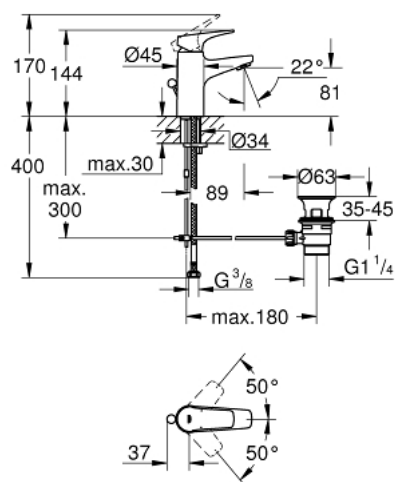

23 751 000 BAUFLOW JEDNORUČNA MIJEŠALICA ZA UMIVAONIK 3/8" S-VELIČINA

OPIS PROIZVODA

- Colour: chrome
- instalacija na 1 otvor
- metalna ručica
- GROHE SmoothControl 28 mm keramička kartuša
- GROHE LongLife premaz
- GROHE EcoJoy tehnologija upotrebe manje količine vode i savršenog protoka
- maximum flow rate (at 3 bar): 5 l/min
- sustav brze instalacije
- plastični pop-up sifon 1 1/4"
- fleksibilne spojne cijevi

23 751 000 BAUFLOW JEDNORUČNA MIJEŠALICA ZA UMIVAONIK 3/8" S-VELIČINA

REZERVNI DIJELOVI, svibnja 2016 – now

- 1: Ručica (Br. narudžbe 46701000)
 - 2: Prsten za učvršćivanje (Br. narudžbe 46715000)
 - 3: Kartuša (Br. narudžbe 46580000)
 - 4: Šipka za gornji dio sifona (Br. narudžbe 06329000)
 - 5: Perlator (Br. narudžbe 48159000)
 - 6: Kontra matica (Br. narudžbe 46249000)
 - 7: Odljevni set 1 1/4" (Br. narudžbe 28910000)
 - 7.1: Utičnica (Br. narudžbe 07182000)
 - 7.2: Ekscentrična šipka (Br. narudžbe 07052000)
 - 8: Ekscentrična šipka (Br. narudžbe 07341000)*
 - 9: Ključ za ugradnju (Br. narudžbe 19017000)*
- * Izborni dodaci