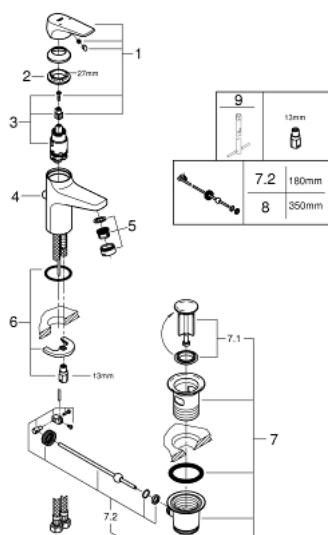

23 751 000 BAUFLOW JEDNORUČNA MIJEŠALICA ZA UMIVAONIK 3/8" S-VELIČINA

OPIS PROIZVODA

- Colour: chrome
- instalacija na 1 otvor
- metalna ručica
- GROHE SmoothControl 28 mm keramička kartuša
- GROHE LongLife premaz
- GROHE EcoJoy tehnologija upotrebe manje količine vode i savršenog protoka
- maximum flow rate (at 3 bar): 5 l/min
- sustav brze instalacije
- plastični pop-up sifon 1 1/4"
- fleksibilne spojne cijevi

23 751 000 BAUFLOW JEDNORUČNA MIJEŠALICA ZA UMIVAONIK 3/8" S-VELIČINA

REZERVNI DIJELOVI, svibnja 2016 – now

- 1: Ručica (Br. narudžbe 46701000)
 - 2: Prsten za učvršćivanje (Br. narudžbe 46715000)
 - 3: Kartuša (Br. narudžbe 46580000)
 - 4: Šipka za gornji dio sifona (Br. narudžbe 06329000)
 - 5: Perlator (Br. narudžbe 48159000)
 - 6: Kontra matica (Br. narudžbe 46249000)
 - 7: Odljevni set 1 1/4" (Br. narudžbe 28910000)
 - 7.1: Utičnica (Br. narudžbe 07182000)
 - 7.2: Ekscentrična šipka (Br. narudžbe 07052000)
 - 8: Ekscentrična šipka (Br. narudžbe 07341000)*
 - 9: Ključ za ugradnju (Br. narudžbe 19017000)*
- * Izborni dodaci