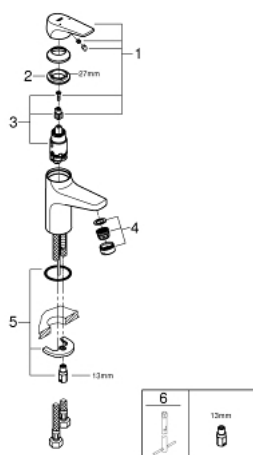

23 752 000 **BAUFLOW JEDNORUČNA MIJEŠALICA ZA UMIVAONIK 3/8"**  
**S-VELIČINA**

**OPIS PROIZVODA**

- Colour: chrome
- instalacija na 1 otvor
- metalna ručica
- GROHE SmoothControl 28 mm keramička kartuša
- GROHE LongLife premaz
- GROHE EcoJoy tehnologija upotrebe manje količine vode i savršenog protoka
- maximum flow rate (at 3 bar): 5 l/min
- sustav brze instalacije
- glatko tijelo
- fleksibilne spojne cijevi

### REZERVNI DIJELOVI, svibnja 2016 – now

- 1: Ručica (Br. narudžbe 46701000)
- 2: Prsten za učvršćivanje (Br. narudžbe 46715000)
- 3: Kartuša (Br. narudžbe 46580000)
- 4: Perlator (Br. narudžbe 48159000)
- 5: Kontra matica (Br. narudžbe 46249000)
- 6: Ključ za ugradnju (Br. narudžbe 19017000)\*