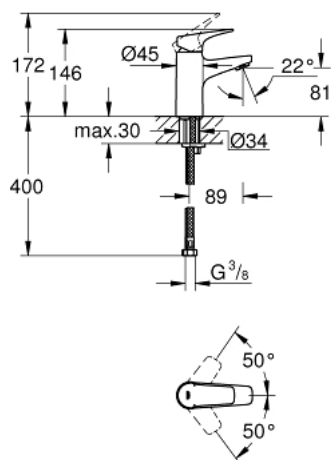

23 752 000 **BAUFLOW JEDNORUČNA MIJEŠALICA ZA UMIVAONIK 3/8"**  
**S-VELIČINA**

**OPIS PROIZVODA**

- Colour: chrome
- instalacija na 1 otvor
- metalna ručica
- GROHE SmoothControl 28 mm keramička kartuša
- GROHE LongLife premaz
- GROHE EcoJoy tehnologija upotrebe manje količine vode i savršenog protoka
- maximum flow rate (at 3 bar): 5 l/min
- sustav brze instalacije
- glatko tijelo
- fleksibilne spojne cijevi

## 23 752 000 BAUFLOW JEDNORUČNA MIJEŠALICA ZA UMIVAONIK 3/8" S-VELIČINA

### REZERVNI DIJELOVI, svibnja 2016 – now

- 1: Ručica (Br. narudžbe 46701000)
- 2: Prsten za učvršćivanje (Br. narudžbe 46715000)
- 3: Kartuša (Br. narudžbe 46580000)
- 4: Perlator (Br. narudžbe 48159000)
- 5: Kontra matica (Br. narudžbe 46249000)
- 6: Ključ za ugradnju (Br. narudžbe 19017000)\*