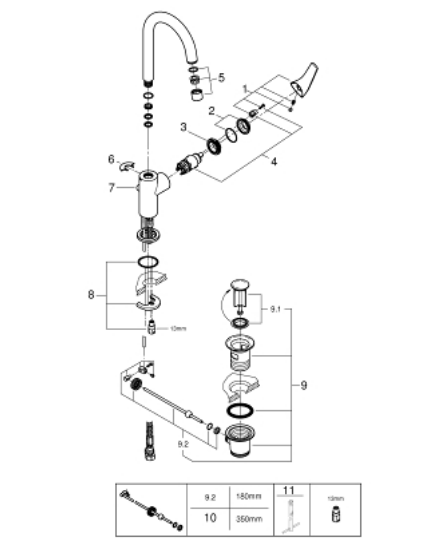

## 23 753 000 BAUFLOW JEDNORUČNA MIJEŠALICA ZA UMIVAONIK 1/2" L-VELIČINA

### OPIS PROIZVODA

- Colour: chrome
- instalacija na 1 otvor
- metalna ručica
- GROHE SmoothControl 28 mm keramička kartuša
- GROHE LongLife premaz
- GROHE EcoJoy tehnologija upotrebe manje količine vode i savršenog protoka
- maximum flow rate (at 3 bar): 5 l/min
- sustav brze instalacije
- cjevasti izljev
- plastični pop-up sifon 1 1/4"
- fleksibilne spojne cijevi

### REZERVNI DIJELOVI, listopada 2018 – now

- 1: Ručica (Br. narudžbe 46771000)
- 2: Kapica (Br. narudžbe 46581000)
- 3: Prsten za učvršćivanje (Br. narudžbe 46715000)
- 4: Kartuša (Br. narudžbe 46580000)
- 5: Perlator (Br. narudžbe 13935000)
- 6: Sigurnosni prsten (Br. narudžbe 4825700M)
- 7: Šipka za gornji dio sifona (Br. narudžbe 06329000)
- 8: Kontra matica (Br. narudžbe 46249000)
- 9: Odljevni set 1 1/4" (Br. narudžbe 28910000)
- 9.1: Utičnica (Br. narudžbe 07182000)
- 9.2: Ekscentrična šipka (Br. narudžbe 07052000)
- 10: Ekscentrična šipka (Br. narudžbe 07341000)\*
- 11: Ključ za ugradnju (Br. narudžbe 19017000)\*