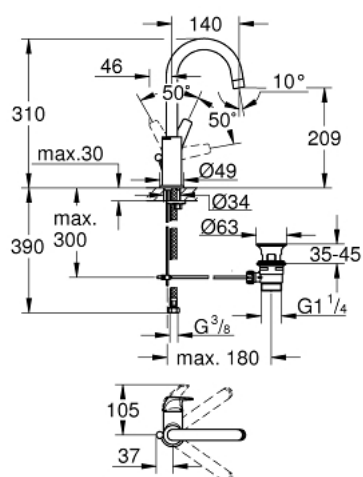

## 23 753 000 BAUFLOW JEDNORUČNA MIJEŠALICA ZA UMIVAONIK 1/2" L-VELIČINA

### OPIS PROIZVODA

- Colour: chrome
- instalacija na 1 otvor
- metalna ručica
- GROHE SmoothControl 28 mm keramička kartuša
- GROHE LongLife premaz
- GROHE EcoJoy tehnologija upotrebe manje količine vode i savršenog protoka
- maximum flow rate (at 3 bar): 5 l/min
- sustav brze instalacije
- cjevasti izljev
- plastični pop-up sifon 1 1/4"
- fleksibilne spojne cijevi

### REZERVNI DIJELOVI, listopada 2018 – now

- 1: Ručica (Br. narudžbe 46771000)
- 2: Kapica (Br. narudžbe 46581000)
- 3: Prsten za učvršćivanje (Br. narudžbe 46715000)
- 4: Kartuša (Br. narudžbe 46580000)
- 5: Perlator (Br. narudžbe 13935000)
- 6: Sigurnosni prsten (Br. narudžbe 4825700M)
- 7: Šipka za gornji dio sifona (Br. narudžbe 06329000)
- 8: Kontra matica (Br. narudžbe 46249000)
- 9: Odljevni set 1 1/4" (Br. narudžbe 28910000)
- 9.1: Utičnica (Br. narudžbe 07182000)
- 9.2: Ekscentrična šipka (Br. narudžbe 07052000)
- 10: Ekscentrična šipka (Br. narudžbe 07341000)\*
- 11: Ključ za ugradnju (Br. narudžbe 19017000)\*