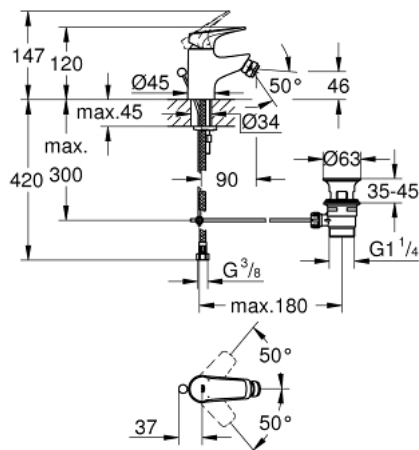

## 23 754 000 BAUFLOW JEDNORUČNA MIJEŠALICA ZA BIDE 1/2"

### OPIS PROIZVODA

- Colour: chrome
- instalacija na 1 otvor
- metalna ručica
- GROHE SmoothControl 28 mm keramička kartuša
- GROHE LongLife premaz
- GROHE EcoJoy tehnologija upotrebe manje količine vode i savršenog protoka
- maximum flow rate (at 3 bar): 5 l/min
- sustav brze instalacije
- s kuglastim zglobovom
- odjeljni set, skočni 1 1/4"
- fleksibilne spojne cijevi

### REZERVNI DIJELOVI, svibnja 2016 – now

- 1: Ručica (Br. narudžbe 46701000)
- 2: Prsten za učvršćivanje (Br. narudžbe 46715000)
- 3: Kartuša (Br. narudžbe 46580000)
- 4: Šipka za gornji dio sifona (Br. narudžbe 06329000)
- 5: Perlator (Br. narudžbe 48159000)
- 6: Kontra matica (Br. narudžbe 46249000)
- 7: Odljevni set 1 1/4" (Br. narudžbe 28910000)
- 7.1: Utičnica (Br. narudžbe 07182000)
- 7.2: Ekscentrična šipka (Br. narudžbe 07052000)
- 8: Ekscentrična šipka (Br. narudžbe 07341000)\*
- 9: Ključ za ugradnju (Br. narudžbe 19017000)\*