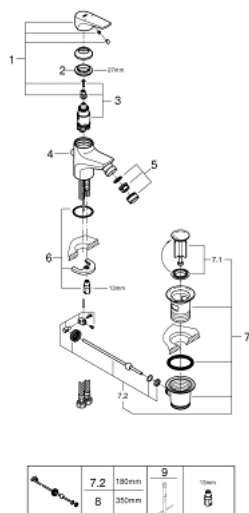

## 23 754 000 BAUFLOW JEDNORUČNA MIJEŠALICA ZA BIDE 1/2"

### OPIS PROIZVODA

- Colour: chrome
- instalacija na 1 otvor
- metalna ručica
- GROHE SmoothControl 28 mm keramička kartuša
- GROHE LongLife premaz
- GROHE EcoJoy tehnologija upotrebe manje količine vode i savršenog protoka
- maximum flow rate (at 3 bar): 5 l/min
- sustav brze instalacije
- s kuglastim zglobovom
- odjeljni set, skočni 1 1/4"
- fleksibilne spojne cijevi

### REZERVNI DIJELOVI, svibnja 2016 – now

- 1: Ručica (Br. narudžbe 46701000)
- 2: Prsten za učvršćivanje (Br. narudžbe 46715000)
- 3: Kartuša (Br. narudžbe 46580000)
- 4: Šipka za gornji dio sifona (Br. narudžbe 06329000)
- 5: Perlator (Br. narudžbe 48159000)
- 6: Kontra matica (Br. narudžbe 46249000)
- 7: Odljevni set 1 1/4" (Br. narudžbe 28910000)
- 7.1: Utičnica (Br. narudžbe 07182000)
- 7.2: Ekscentrična šipka (Br. narudžbe 07052000)
- 8: Ekscentrična šipka (Br. narudžbe 07341000)\*
- 9: Ključ za ugradnju (Br. narudžbe 19017000)\*