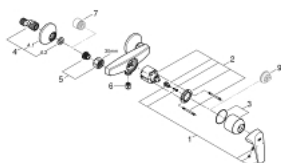

23 755 000 BAUFLOW JEDNORUČNA MIJEŠALICA ZA TUŠ 1/2"

OPIS PROIZVODA

- Colour: chrome
- zidna ugradnja
- metalna ručica
- GROHE SmoothControl 46 mm keramička kartuša
- GROHE LongLife premaz
- prilagodiv limitator protoka vode
- izlaz za tuš na dnu 1/2" s integriranim nepovratnim ventilom
- S-spojnice
- metalne zidne rozete
- zaštićeno protiv povrata vode

23 755 000 BAUFLOW JEDNORUČNA MIJEŠALICA ZA TUŠ 1/2"

REZERVNI DIJELOVI, svibnja 2016 – now

- 1: Ručica (Br. narudžbe 46702000)
- 2: Kartuša (Br. narudžbe 46048000)
- 3: Kapica (Br. narudžbe 46584000)
- 4: S-priključak (Br. narudžbe 12075000)
- 4.1: Brtva (Br. narudžbe 0138600M)
- 4.2: Rozeta (Br. narudžbe 0221000M)
- 5: Spoj za vijke 1/2" (Br. narudžbe 45044000)
- 6: Nepovratni ventil (Br. narudžbe 08565000)
- 7: Produljenje 3/4", 20 mm (Br. narudžbe 0713000M)*
- 8: Specijalni ključ (Br. narudžbe 19377000)*
- 9: Limitator temperature (Br. narudžbe 46375000)*