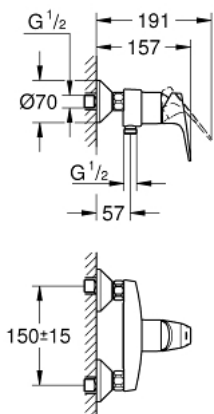

23 755 000 BAUFLOW JEDNORUČNA MIJEŠALICA ZA TUŠ 1/2"

OPIS PROIZVODA

- Colour: chrome
- zidna ugradnja
- metalna ručica
- GROHE SmoothControl 46 mm keramička kartuša
- GROHE LongLife premaz
- prilagodiv limitator protoka vode
- izlaz za tuš na dnu 1/2" s integriranim nepovratnim ventilom
- S-spojnice
- metalne zidne rozete
- zaštićeno protiv povrata vode

23 755 000 BAUFLOW JEDNORUČNA MIJEŠALICA ZA TUŠ 1/2"

REZERVNI DIJELOVI, svibnja 2016 – now

- 1: Ručica (Br. narudžbe 46702000)
- 2: Kartuša (Br. narudžbe 46048000)
- 3: Kapica (Br. narudžbe 46584000)
- 4: S-priključak (Br. narudžbe 12075000)
- 4.1: Brtva (Br. narudžbe 0138600M)
- 4.2: Rozeta (Br. narudžbe 0221000M)
- 5: Spoj za vijke 1/2" (Br. narudžbe 45044000)
- 6: Nepovratni ventil (Br. narudžbe 08565000)
- 7: Produljenje 3/4", 20 mm (Br. narudžbe 0713000M)*
- 8: Specijalni ključ (Br. narudžbe 19377000)*
- 9: Limitator temperature (Br. narudžbe 46375000)*