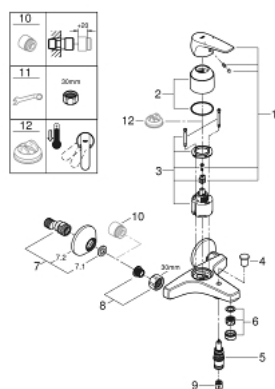

23 756 000 BAUFLOW JEDNORUČNA MIJEŠALICA ZA KADU 1/2"

OPIS PROIZVODA

- Colour: chrome
- zidna ugradnja
- metalna ručica
- GROHE SmoothControl 46 mm keramička kartuša
- GROHE LongLife premaz
- prilagodiv limitator protoka vode
- automatski prebacivač: kada/tuš
- izljev s perlatorom
- izlaz za tuš na dnu 1/2" s integriranim nepovratnim ventilom
- S-spojnice
- metalne zidne rozete
- zaštićeno protiv povrata vode

23 756 000 BAUFLOW JEDNORUČNA MIJEŠALICA ZA KADU 1/2"

REZERVNI DIJELOVI, svibnja 2016 – now

- 1: Ručica (Br. narudžbe 46702000)
- 2: Kapica (Br. narudžbe 46584000)
- 3: Kartuša (Br. narudžbe 46048000)
- 4: Ručica za prebacivanje (Br. narudžbe 65648000)
- 5: Prebacivač (Br. narudžbe 65655000)
- 6: Perlator (Br. narudžbe 13952000)
- 7: S-priključak (Br. narudžbe 12075000)
- 7.1: Brtva (Br. narudžbe 0138600M)
- 7.2: Rozeta (Br. narudžbe 0221000M)
- 8: Spoj za vijke 1/2" (Br. narudžbe 45044000)
- 9: Nepovratni ventil (Br. narudžbe 08565000)
- 10: Produljenje 3/4", 20 mm (Br. narudžbe 0713000M)*
- 11: Specijalni ključ (Br. narudžbe 19377000)*
- 12: Limitator temperature (Br. narudžbe 46375000)*