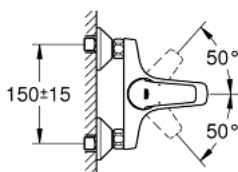

23 756 000 BAUFLOW JEDNORUČNA MIJEŠALICA ZA KADU 1/2"

OPIS PROIZVODA

- Colour: chrome
- zidna ugradnja
- metalna ručica
- GROHE SmoothControl 46 mm keramička kartuša
- GROHE LongLife premaz
- prilagodiv limitator protoka vode
- automatski prebacivač: kada/tuš
- izljev s perlatorom
- izlaz za tuš na dnu 1/2" s integriranim nepovratnim ventilom
- S-spojnice
- metalne zidne rozete
- zaštićeno protiv povrata vode

23 756 000 BAUFLOW JEDNORUČNA MIJEŠALICA ZA KADU 1/2"

REZERVNI DIJELOVI, svibnja 2016 – now

- 1: Ručica (Br. narudžbe 46702000)
- 2: Kapica (Br. narudžbe 46584000)
- 3: Kartuša (Br. narudžbe 46048000)
- 4: Ručica za prebacivanje (Br. narudžbe 65648000)
- 5: Prebacivač (Br. narudžbe 65655000)
- 6: Perlator (Br. narudžbe 13952000)
- 7: S-priključak (Br. narudžbe 12075000)
- 7.1: Brtva (Br. narudžbe 0138600M)
- 7.2: Rozeta (Br. narudžbe 0221000M)
- 8: Spoj za vijke 1/2" (Br. narudžbe 45044000)
- 9: Nepovratni ventil (Br. narudžbe 08565000)
- 10: Produljenje 3/4", 20 mm (Br. narudžbe 0713000M)*
- 11: Specijalni ključ (Br. narudžbe 19377000)*
- 12: Limitator temperature (Br. narudžbe 46375000)*