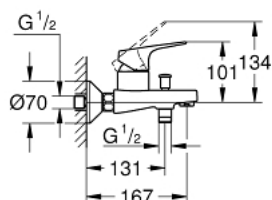

23 756 000 BAUFLOW JEDNORUČNA MIJEŠALICA ZA KADU 1/2"

OPIS PROIZVODA

- Colour: chrome
- zidna ugradnja
- metalna ručica
- GROHE SmoothControl 46 mm keramička kartuša
- GROHE LongLife premaz
- prilagodiv limitator protoka vode
- automatski prebacivač: kada/tuš
- izljev s perlatorom
- izlaz za tuš na dnu 1/2" s integriranim nepovratnim ventilom
- S-spojnice
- metalne zidne rozete
- zaštićeno protiv povrata vode

23 756 000 BAUFLOW JEDNORUČNA MIJEŠALICA ZA KADU 1/2"

REZERVNI DIJELOVI, svibnja 2016 – now

- 1: Ručica (Br. narudžbe 46702000)
- 2: Kapica (Br. narudžbe 46584000)
- 3: Kartuša (Br. narudžbe 46048000)
- 4: Ručica za prebacivanje (Br. narudžbe 65648000)
- 5: Prebacivač (Br. narudžbe 65655000)
- 6: Perlator (Br. narudžbe 13952000)
- 7: S-priključak (Br. narudžbe 12075000)
- 7.1: Brtva (Br. narudžbe 0138600M)
- 7.2: Rozeta (Br. narudžbe 0221000M)
- 8: Spoj za vijke 1/2" (Br. narudžbe 45044000)
- 9: Nepovratni ventil (Br. narudžbe 08565000)
- 10: Produljenje 3/4", 20 mm (Br. narudžbe 0713000M)*
- 11: Specijalni ključ (Br. narudžbe 19377000)*
- 12: Limitator temperature (Br. narudžbe 46375000)*