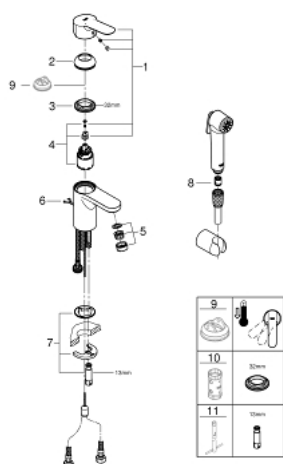

23 757 000 BAUEDGE JEDNORUČNA MIJEŠALICA ZA UMIVAONIK 3/8" S-VELIČINA

OPIS PROIZVODA

- Colour: chrome
- instalacija na 1 otvor
- metalna ručica
- GROHE SmoothControl 35 mm keramička kartuša
- prilagodiv limitator protoka vode
- neobavezan graničnik temperature ref. br. 46 375 000
- GROHE LongLife premaz
- GROHE EcoJoy tehnologija upotrebe manje količine vode i savršenog protoka
- maximum flow rate (at 3 bar): 5 l/min
- sustav brze instalacije
- izvlačivi lanac
- fleksibilne spojne cijevi
- s tuš setom koji se sastoji od:
 - ručni tuš s integriranim prebacivačem
 - zidni držač za tuš
 - tuš crijevo
- preporučeni tlak 1.0 - 5.0 bara

23 757 000 BAUEDGE JEDNORUČNA MIJEŠALICA ZA UMIVAONIK 3/8" S-VELIČINA

REZERVNI DIJELOVI, ožujka 2018 – now

- 1: Ručica (Br. narudžbe 46976000)
 - 2: Kapica (Br. narudžbe 46492000)
 - 3: Spojnica za vijak (Br. narudžbe 46460000)
 - 4: Kartuša (Br. narudžbe 46374000)
 - 5: Perlator (Br. narudžbe 48280000)
 - 6: Lanac (Br. narudžbe 06815000)
 - 7: Kontra matica (Br. narudžbe 46671000)
 - 8: Nepovratni ventil (Br. narudžbe 08565000)
 - 9: Limitator temperature (Br. narudžbe 46375000)*
 - 10: Ključ (Br. narudžbe 19332000)*
 - 11: Ključ za ugradnju (Br. narudžbe 19017000)*
- * Izborni dodaci