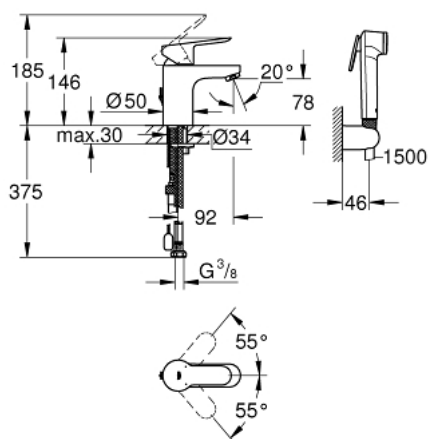

23 757 000 BAUEDGE JEDNORUČNA MIJEŠALICA ZA UMIVAONIK 3/8" S-VELIČINA

OPIS PROIZVODA

- Colour: chrome
- instalacija na 1 otvor
- metalna ručica
- GROHE SmoothControl 35 mm keramička kartuša
- prilagodiv limitator protoka vode
- neobavezan graničnik temperature ref. br. 46 375 000
- GROHE LongLife premaz
- GROHE EcoJoy tehnologija upotrebe manje količine vode i savršenog protoka
- maximum flow rate (at 3 bar): 5 l/min
- sustav brze instalacije
- izvlačivi lanac
- fleksibilne spojne cijevi
- s tuš setom koji se sastoji od:
 - ručni tuš s integriranim prebacivačem
 - zidni držač za tuš
 - tuš crijevo
- preporučeni tlak 1.0 - 5.0 bara

23 757 000 BAUEDGE JEDNORUČNA MIJEŠALICA ZA UMIVAONIK 3/8" S-VELIČINA

REZERVNI DIJELOVI, ožujka 2018 – now

- 1: Ručica (Br. narudžbe 46976000)
 - 2: Kapica (Br. narudžbe 46492000)
 - 3: Spojnica za vijak (Br. narudžbe 46460000)
 - 4: Kartuša (Br. narudžbe 46374000)
 - 5: Perlator (Br. narudžbe 48280000)
 - 6: Lanac (Br. narudžbe 06815000)
 - 7: Kontra matica (Br. narudžbe 46671000)
 - 8: Nepovratni ventil (Br. narudžbe 08565000)
 - 9: Limitator temperature (Br. narudžbe 46375000)*
 - 10: Ključ (Br. narudžbe 19332000)*
 - 11: Ključ za ugradnju (Br. narudžbe 19017000)*
- * Izborni dodaci