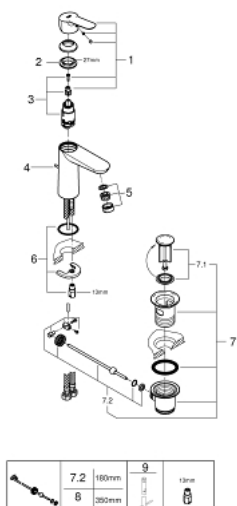

23 758 000 BAUEDGE JEDNORUČNA MIJEŠALICA ZA UMIVAONIK 1/2" M-VELIČINA

OPIS PROIZVODA

- Colour: chrome
- instalacija na 1 otvor
- metalna ručica
- GROHE SmoothControl 28 mm keramička kartuša
- GROHE LongLife premaz
- GROHE EcoJoy tehnologija upotrebe manje količine vode i savršenog protoka
- maximum flow rate (at 3 bar): 5 l/min
- sustav brze instalacije
- plastični pop-up sifon 1 1/4"
- fleksibilne spojne cijevi

23 758 000 BAUEDGE JEDNORUČNA MIJEŠALICA ZA UMIVAONIK 1/2" M-VELIČINA

REZERVNI DIJELOVI, svibnja 2016 – now

- 1: Ručica (Br. narudžbe 46697000)
- 2: Prsten za učvršćivanje (Br. narudžbe 46715000)
- 3: Kartuša (Br. narudžbe 46580000)
- 4: Šipka za gornji dio sifona (Br. narudžbe 46739000)
- 5: Perlator (Br. narudžbe 48159000)
- 6: Kontra matica (Br. narudžbe 46249000)
- 7: Odljevni set 1 1/4" (Br. narudžbe 28910000)
- 7.1: Utičnica (Br. narudžbe 07182000)
- 7.2: Ekscentrična šipka (Br. narudžbe 07052000)
- 8: Ekscentrična šipka (Br. narudžbe 07341000)*
- 9: Ključ za ugradnju (Br. narudžbe 19017000)*