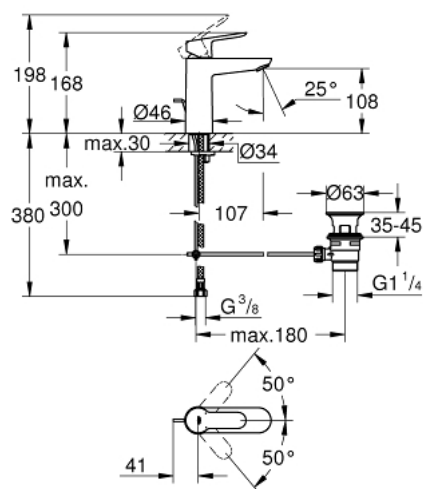

23 758 000 BAUEDGE JEDNORUČNA MIJEŠALICA ZA UMIVAONIK 1/2" M-VELIČINA

OPIS PROIZVODA

- Colour: chrome
- instalacija na 1 otvor
- metalna ručica
- GROHE SmoothControl 28 mm keramička kartuša
- GROHE LongLife premaz
- GROHE EcoJoy tehnologija upotrebe manje količine vode i savršenog protoka
- maximum flow rate (at 3 bar): 5 l/min
- sustav brze instalacije
- plastični pop-up sifon 1 1/4"
- fleksibilne spojne cijevi

23 758 000 BAUEDGE JEDNORUČNA MIJEŠALICA ZA UMIVAONIK 1/2" M-VELIČINA

REZERVNI DIJELOVI, svibnja 2016 – now

- 1: Ručica (Br. narudžbe 46697000)
- 2: Prsten za učvršćivanje (Br. narudžbe 46715000)
- 3: Kartuša (Br. narudžbe 46580000)
- 4: Šipka za gornji dio sifona (Br. narudžbe 46739000)
- 5: Perlator (Br. narudžbe 48159000)
- 6: Kontra matica (Br. narudžbe 46249000)
- 7: Odljevni set 1 1/4" (Br. narudžbe 28910000)
- 7.1: Utičnica (Br. narudžbe 07182000)
- 7.2: Ekscentrična šipka (Br. narudžbe 07052000)
- 8: Ekscentrična šipka (Br. narudžbe 07341000)*
- 9: Ključ za ugradnju (Br. narudžbe 19017000)*