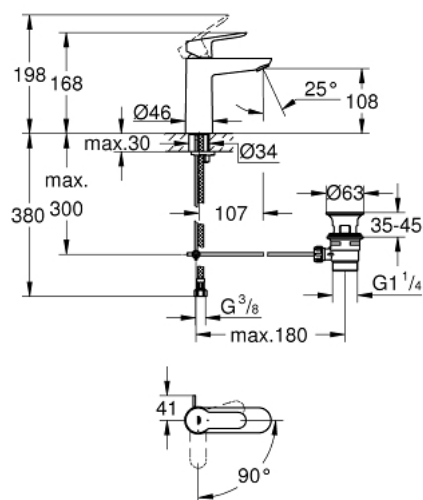

## 23 759 000 BAUEDGE JEDNORUČNA MIJEŠALICA ZA UMIVAONIK 1/2" M-VELIČINA

### OPIS PROIZVODA

- Colour: chrome
- instalacija na 1 otvor
- metalna ručica
- GROHE SmoothControl 28 mm keramička kartuša
- EcoMode - cold water flow in mid-lever position saves energy
- s integriranim limitatorom temperature
- GROHE LongLife premaz
- GROHE EcoJoy tehnologija upotrebe manje količine vode i savršenog protoka
- maximum flow rate (at 3 bar): 5 l/min
- sustav brze instalacije
- plastični pop-up sifon 1 1/4"
- fleksibilne spojne cijevi

### REZERVNI DIJELOVI, svibnja 2016 – now

- 1: Ručica (Br. narudžbe 46923000)
- 2: Prsten za učvršćivanje (Br. narudžbe 46715000)
- 3: Kartuša (Br. narudžbe 46580000)
- 4: Šipka za gornji dio sifona (Br. narudžbe 46739000)
- 5: Perlator (Br. narudžbe 48159000)
- 6: Kontra matica (Br. narudžbe 46249000)
- 7: Odljevni set 1 1/4" (Br. narudžbe 28910000)
- 7.1: Utičnica (Br. narudžbe 07182000)
- 7.2: Ekscentrična šipka (Br. narudžbe 07052000)
- 8: Ekscentrična šipka (Br. narudžbe 07341000)\*
- 9: Ključ za ugradnju (Br. narudžbe 19017000)\*