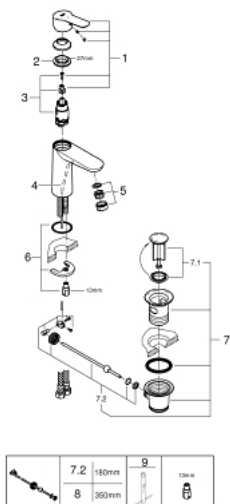

## 23 759 000 BAUEDGE JEDNORUČNA MIJEŠALICA ZA UMIVAONIK 1/2" M-VELIČINA

### OPIS PROIZVODA

- Colour: chrome
- instalacija na 1 otvor
- metalna ručica
- GROHE SmoothControl 28 mm keramička kartuša
- EcoMode - cold water flow in mid-lever position saves energy
- s integriranim limitatorom temperature
- GROHE LongLife premaz
- GROHE EcoJoy tehnologija upotrebe manje količine vode i savršenog protoka
- maximum flow rate (at 3 bar): 5 l/min
- sustav brze instalacije
- plastični pop-up sifon 1 1/4"
- fleksibilne spojne cijevi

### REZERVNI DIJELOVI, svibnja 2016 – now

- 1: Ručica (Br. narudžbe 46923000)
- 2: Prsten za učvršćivanje (Br. narudžbe 46715000)
- 3: Kartuša (Br. narudžbe 46580000)
- 4: Šipka za gornji dio sifona (Br. narudžbe 46739000)
- 5: Perlator (Br. narudžbe 48159000)
- 6: Kontra matica (Br. narudžbe 46249000)
- 7: Odljevni set 1 1/4" (Br. narudžbe 28910000)
- 7.1: Utičnica (Br. narudžbe 07182000)
- 7.2: Ekscentrična šipka (Br. narudžbe 07052000)
- 8: Ekscentrična šipka (Br. narudžbe 07341000)\*
- 9: Ključ za ugradnju (Br. narudžbe 19017000)\*