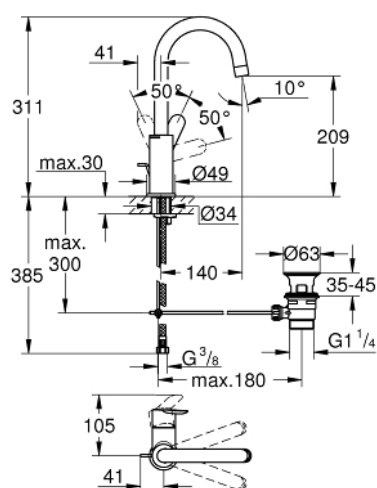

23 760 000 BAUEDGE JEDNORUČNA MIJEŠALICA ZA UMIVAONIK 1/2" L-VELIČINA

OPIS PROIZVODA

- Colour: chrome
- instalacija na 1 otvor
- metalna ručica
- GROHE SmoothControl 28 mm keramička kartuša
- GROHE LongLife premaz
- GROHE EcoJoy tehnologija upotrebe manje količine vode i savršenog protoka
- maximum flow rate (at 3 bar): 5 l/min
- sustav brze instalacije
- cjevasti izljev
- plastični pop-up sifon 1 1/4"
- fleksibilne spojne cijevi

23 760 000 BAUEDGE JEDNORUČNA MIJEŠALICA ZA UMIVAONIK 1/2" L-VELIČINA

REZERVNI DIJELOVI, prosinca 2018 – now

- 1: Ručica (Br. narudžbe 46812000)
 - 2: Kapica (Br. narudžbe 46581000)
 - 3: Prsten za učvršćivanje (Br. narudžbe 46715000)
 - 4: Kartuša (Br. narudžbe 46580000)
 - 5: Perlator (Br. narudžbe 13935000)
 - 6: Sigurnosni prsten (Br. narudžbe 4825700M)
 - 7: Šipka za gornji dio sifona (Br. narudžbe 46739000)
 - 8: Kontra matica (Br. narudžbe 46249000)
 - 9: Odljevni set 1 1/4" (Br. narudžbe 28910000)
 - 9.1: Utičnica (Br. narudžbe 07182000)
 - 9.2: Ekscentrična šipka (Br. narudžbe 07052000)
 - 10: Ekscentrična šipka (Br. narudžbe 07341000)*
 - 11: Ključ za ugradnju (Br. narudžbe 19017000)*
- * Izborni dodaci