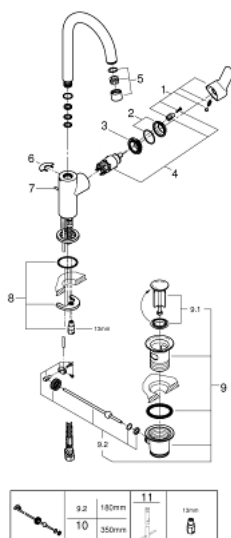

23 760 000 BAUEDGE JEDNORUČNA MIJEŠALICA ZA UMIVAONIK 1/2" L-VELIČINA

OPIS PROIZVODA

- Colour: chrome
- instalacija na 1 otvor
- metalna ručica
- GROHE SmoothControl 28 mm keramička kartuša
- GROHE LongLife premaz
- GROHE EcoJoy tehnologija upotrebe manje količine vode i savršenog protoka
- maximum flow rate (at 3 bar): 5 l/min
- sustav brze instalacije
- cjevasti izljev
- plastični pop-up sifon 1 1/4"
- fleksibilne spojne cijevi

23 760 000 BAUEDGE JEDNORUČNA MIJEŠALICA ZA UMIVAONIK 1/2" L-VELIČINA

REZERVNI DIJELOVI, prosinca 2018 – now

- 1: Ručica (Br. narudžbe 46812000)
 - 2: Kapica (Br. narudžbe 46581000)
 - 3: Prsten za učvršćivanje (Br. narudžbe 46715000)
 - 4: Kartuša (Br. narudžbe 46580000)
 - 5: Perlator (Br. narudžbe 13935000)
 - 6: Sigurnosni prsten (Br. narudžbe 4825700M)
 - 7: Šipka za gornji dio sifona (Br. narudžbe 46739000)
 - 8: Kontra matica (Br. narudžbe 46249000)
 - 9: Odljevni set 1 1/4" (Br. narudžbe 28910000)
 - 9.1: Utičnica (Br. narudžbe 07182000)
 - 9.2: Ekscentrična šipka (Br. narudžbe 07052000)
 - 10: Ekscentrična šipka (Br. narudžbe 07341000)*
 - 11: Ključ za ugradnju (Br. narudžbe 19017000)*
- * Izborni dodaci