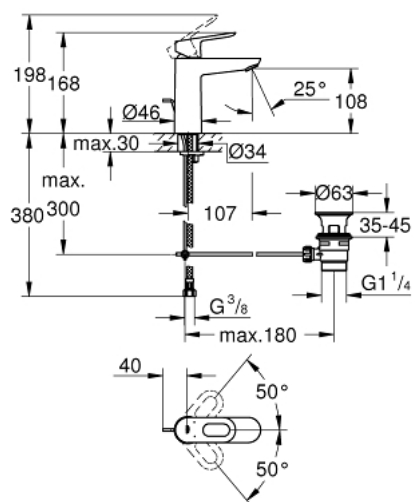

23 762 000 BAULOOP JEDNORUČNA MIJEŠALICA ZA UMIVAONIK 1/2" M-VELIČINA

OPIS PROIZVODA

- Colour: chrome
- instalacija na 1 otvor
- metalna ručica
- GROHE SmoothControl 28 mm keramička kartuša
- GROHE LongLife premaz
- GROHE EcoJoy tehnologija upotrebe manje količine vode i savršenog protoka
- maximum flow rate (at 3 bar): 5 l/min
- sustav brze instalacije
- plastični pop-up sifon 1 1/4"
- fleksibilne spojne cijevi

23 762 000 BAULOOP JEDNORUČNA MIJEŠALICA ZA UMIVAONIK 1/2" M-VELIČINA

REZERVNI DIJELOVI, svibnja 2016 – now

- 1: Ručica (Br. narudžbe 46695000)
- 2: Prsten za učvršćivanje (Br. narudžbe 46715000)
- 3: Kartuša (Br. narudžbe 46580000)
- 4: Šipka za gornji dio sifona (Br. narudžbe 46739000)
- 5: Perlator (Br. narudžbe 48159000)
- 6: Kontra matica (Br. narudžbe 46249000)
- 7: Odljevni set 1 1/4" (Br. narudžbe 28910000)
- 7.1: Utičnica (Br. narudžbe 07182000)
- 7.2: Ekscentrična šipka (Br. narudžbe 07052000)
- 8: Ekscentrična šipka (Br. narudžbe 07341000)*
- 9: Ključ za ugradnju (Br. narudžbe 19017000)*