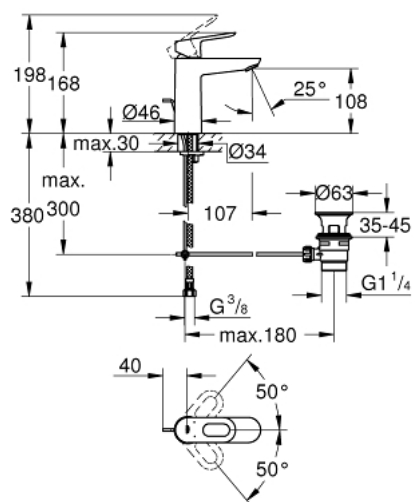

23 762 000 BAULOOP JEDNORUČNA MIJEŠALICA ZA UMIVAONIK 1/2" M-VELIČINA

OPIS PROIZVODA

- Colour: chrome
- instalacija na 1 otvor
- metalna ručica
- GROHE SmoothControl 28 mm keramička kartuša
- GROHE LongLife premaz
- AquaCalibrator
- maximum flow rate (at 3 bar): 5 l/min
- sustav brze instalacije
- plastični pop-up sifon 1 1/4"
- fleksibilne spojne cijevi

23 762 000 BAULOOP JEDNORUČNA MIJEŠALICA ZA UMIVAONIK 1/2" M-VELIČINA

REZERVNI DIJELOVI, svibnja 2016 – now

- 1: Ručica (Br. narudžbe 46695000)
- 2: Prsten za učvršćivanje (Br. narudžbe 46715000)
- 3: Kartuša (Br. narudžbe 46580000)
- 4: Šipka za gornji dio sifona (Br. narudžbe 46739000)
- 5: Perlator (Br. narudžbe 48159000)
- 6: Kontra matica (Br. narudžbe 46249000)
- 7: Odljevni set 1 1/4" (Br. narudžbe 28910000)
- 7.1: Utičnica (Br. narudžbe 07182000)
- 7.2: Ekscentrična šipka (Br. narudžbe 07052000)
- 8: Ekscentrična šipka (Br. narudžbe 07341000)*
- 9: Ključ za ugradnju (Br. narudžbe 19017000)*