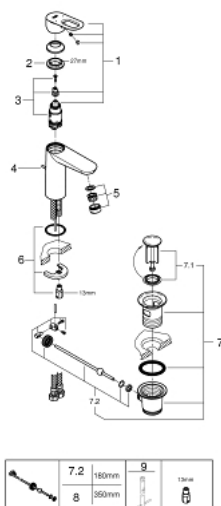

23 762 000 BAULOOP JEDNORUČNA MIJEŠALICA ZA UMIVAONIK 1/2" M-VELIČINA

OPIS PROIZVODA

- Colour: chrome
- instalacija na 1 otvor
- metalna ručica
- GROHE SmoothControl 28 mm keramička kartuša
- GROHE LongLife premaz
- AquaCalibrator
- maximum flow rate (at 3 bar): 5 l/min
- sustav brze instalacije
- plastični pop-up sifon 1 1/4"
- fleksibilne spojne cijevi

23 762 000 BAULOOP JEDNORUČNA MIJEŠALICA ZA UMIVAONIK 1/2" M-VELIČINA

REZERVNI DIJELOVI, svibnja 2016 – now

- 1: Ručica (Br. narudžbe 46695000)
- 2: Prsten za učvršćivanje (Br. narudžbe 46715000)
- 3: Kartuša (Br. narudžbe 46580000)
- 4: Šipka za gornji dio sifona (Br. narudžbe 46739000)
- 5: Perlator (Br. narudžbe 48159000)
- 6: Kontra matica (Br. narudžbe 46249000)
- 7: Odljevni set 1 1/4" (Br. narudžbe 28910000)
- 7.1: Utičnica (Br. narudžbe 07182000)
- 7.2: Ekscentrična šipka (Br. narudžbe 07052000)
- 8: Ekscentrična šipka (Br. narudžbe 07341000)*
- 9: Ključ za ugradnju (Br. narudžbe 19017000)*