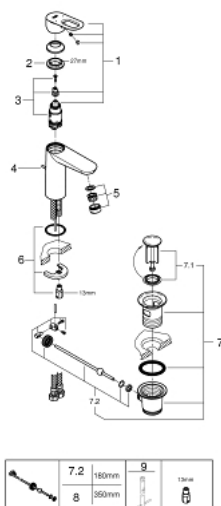

23 762 000 BAULOOP JEDNORUČNA MIJEŠALICA ZA UMIVAONIK 1/2" M-VELIČINA

OPIS PROIZVODA

- Colour: chrome
- instalacija na 1 otvor
- metalna ručica
- GROHE SmoothControl 28 mm keramička kartuša
- GROHE LongLife premaz
- GROHE EcoJoy tehnologija upotrebe manje količine vode i savršenog protoka
- maximum flow rate (at 3 bar): 5 l/min
- sustav brze instalacije
- plastični pop-up sifon 1 1/4"
- fleksibilne spojne cijevi

23 762 000 BAULOOP JEDNORUČNA MIJEŠALICA ZA UMIVAONIK 1/2" M-VELIČINA

REZERVNI DIJELOVI, svibnja 2016 – now

- 1: Ručica (Br. narudžbe 46695000)
- 2: Prsten za učvršćivanje (Br. narudžbe 46715000)
- 3: Kartuša (Br. narudžbe 46580000)
- 4: Šipka za gornji dio sifona (Br. narudžbe 46739000)
- 5: Perlator (Br. narudžbe 48159000)
- 6: Kontra matica (Br. narudžbe 46249000)
- 7: Odljevni set 1 1/4" (Br. narudžbe 28910000)
- 7.1: Utičnica (Br. narudžbe 07182000)
- 7.2: Ekscentrična šipka (Br. narudžbe 07052000)
- 8: Ekscentrična šipka (Br. narudžbe 07341000)*
- 9: Ključ za ugradnju (Br. narudžbe 19017000)*