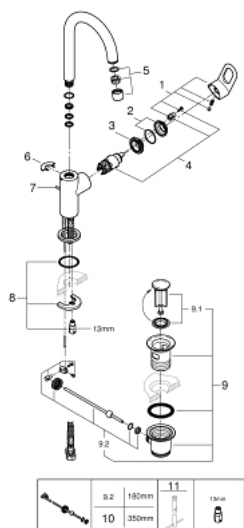

23 763 000 BAULOOP JEDNORUČNA MIJEŠALICA ZA UMIVAONIK 1/2" L-VELIČINA

OPIS PROIZVODA

- Colour: chrome
- instalacija na 1 otvor
- metalna ručica
- GROHE SmoothControl 28 mm keramička kartuša
- GROHE LongLife premaz
- GROHE EcoJoy tehnologija upotrebe manje količine vode i savršenog protoka
- maximum flow rate (at 3 bar): 5 l/min
- sustav brze instalacije
- cjevasti izljev
- plastični pop-up sifon 1 1/4"
- fleksibilne spojne cijevi

23 763 000 BAULOOP JEDNORUČNA MIJEŠALICA ZA UMIVAONIK 1/2" L-VELIČINA

REZERVNI DIJELOVI, listopada 2018 – now

- 1: Ručica (Br. narudžbe 46779000)
- 2: Kapica (Br. narudžbe 46581000)
- 3: Prsten za učvršćivanje (Br. narudžbe 46715000)
- 4: Kartuša (Br. narudžbe 46580000)
- 5: Perlator (Br. narudžbe 13935000)
- 6: Sigurnosni prsten (Br. narudžbe 4825700M)
- 7: Šipka za gornji dio sifona (Br. narudžbe 46739000)
- 8: Kontra matica (Br. narudžbe 46249000)
- 9: Odljevni set 1 1/4" (Br. narudžbe 28910000)
- 9.1: Utičnica (Br. narudžbe 07182000)
- 9.2: Ekscentrična šipka (Br. narudžbe 07052000)
- 10: Ekscentrična šipka (Br. narudžbe 07341000)*
- 11: Ključ za ugradnju (Br. narudžbe 19017000)*