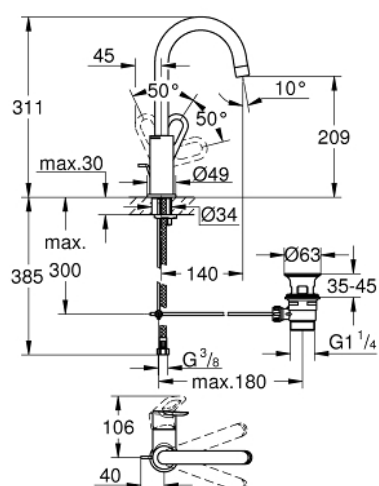

23 763 000 BAULOOP JEDNORUČNA MIJEŠALICA ZA UMIVAONIK 1/2" L-VELIČINA

OPIS PROIZVODA

- Colour: chrome
- instalacija na 1 otvor
- metalna ručica
- GROHE SmoothControl 28 mm keramička kartuša
- GROHE LongLife premaz
- GROHE EcoJoy tehnologija upotrebe manje količine vode i savršenog protoka
- maximum flow rate (at 3 bar): 5 l/min
- sustav brze instalacije
- cjevasti izljev
- plastični pop-up sifon 1 1/4"
- fleksibilne spojne cijevi

23 763 000 BAULOOP JEDNORUČNA MIJEŠALICA ZA UMIVAONIK 1/2" L-VELIČINA

REZERVNI DIJELOVI, listopada 2018 – now

- 1: Ručica (Br. narudžbe 46779000)
- 2: Kapica (Br. narudžbe 46581000)
- 3: Prsten za učvršćivanje (Br. narudžbe 46715000)
- 4: Kartuša (Br. narudžbe 46580000)
- 5: Perlator (Br. narudžbe 13935000)
- 6: Sigurnosni prsten (Br. narudžbe 4825700M)
- 7: Šipka za gornji dio sifona (Br. narudžbe 46739000)
- 8: Kontra matica (Br. narudžbe 46249000)
- 9: Odljevni set 1 1/4" (Br. narudžbe 28910000)
- 9.1: Utičnica (Br. narudžbe 07182000)
- 9.2: Ekscentrična šipka (Br. narudžbe 07052000)
- 10: Ekscentrična šipka (Br. narudžbe 07341000)*
- 11: Ključ za ugradnju (Br. narudžbe 19017000)*