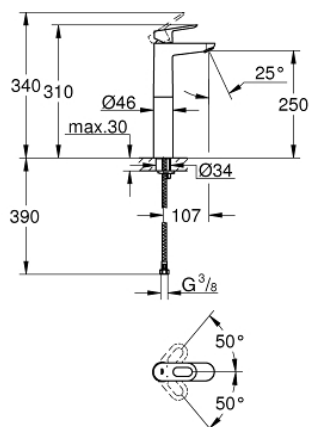

## 23 764 000 BAULOOP JEDNORUČNA MIJEŠALICA ZA UMIVAONIK 1/2" XL-VELIČINA

### OPIS PROIZVODA

- Colour: chrome
- instalacija na 1 otvor
- za samostojeće umivaonike
- metalna ručica
- GROHE SmoothControl 28 mm keramička kartuša
- GROHE LongLife premaz
- GROHE EcoJoy tehnologija upotrebe manje količine vode i savršenog protoka
- maximum flow rate (at 3 bar): 5 l/min
- sustav brze instalacije
- glatko tijelo
- fleksibilne spojne cijevi

### REZERVNI DIJELOVI, svibnja 2016 – now

- 1: Ručica (Br. narudžbe 46695000)
- 2: Prsten za učvršćivanje (Br. narudžbe 46715000)
- 3: Kartuša (Br. narudžbe 46580000)
- 4: Perlator (Br. narudžbe 48159000)
- 5: Kontra matica (Br. narudžbe 46249000)
- 6: Ključ za ugradnju (Br. narudžbe 19017000)\*