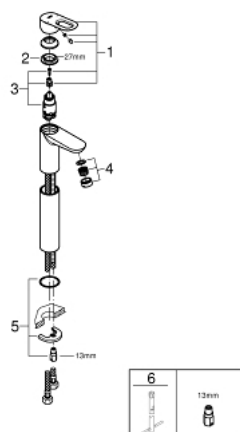

## 23 764 000 BAULOOP JEDNORUČNA MIJEŠALICA ZA UMIVAONIK 1/2" XL-VELIČINA

### OPIS PROIZVODA

- Colour: chrome
- instalacija na 1 otvor
- za samostojeće umivaonike
- metalna ručica
- GROHE SmoothControl 28 mm keramička kartuša
- GROHE LongLife premaz
- GROHE EcoJoy tehnologija upotrebe manje količine vode i savršenog protoka
- maximum flow rate (at 3 bar): 5 l/min
- sustav brze instalacije
- glatko tijelo
- fleksibilne spojne cijevi

### REZERVNI DIJELOVI, svibnja 2016 – now

- 1: Ručica (Br. narudžbe 46695000)
- 2: Prsten za učvršćivanje (Br. narudžbe 46715000)
- 3: Kartuša (Br. narudžbe 46580000)
- 4: Perlator (Br. narudžbe 48159000)
- 5: Kontra matica (Br. narudžbe 46249000)
- 6: Ključ za ugradnju (Br. narudžbe 19017000)\*