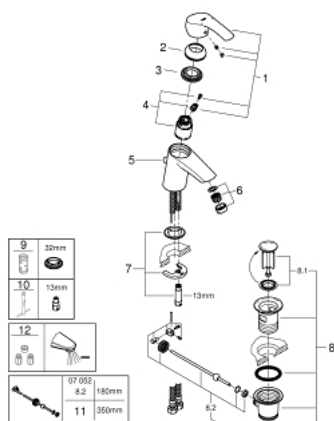

23 788 002 EUROSMART JEDNORUČNA MIJEŠALICA ZA UMIVAONIK 3/8" S-VELIČINA

OPIS PROIZVODA

- Colour: chrome
- instalacija na 1 otvor
- metalna ručica
- GROHE SilkMove keramička kartuša 35 mm
- prilagodiv limitator protoka vode
- sa limitatorom temperature
- GROHE LongLife premaz
- GROHE EcoJoy tehnologija upotrebe manje količine vode i savršenog protoka
- maximum flow rate (at 3 bar): 3.8 l/min
- GROHE FastFixation ugradbeni sustav
- odljevni set, skočni 1 1/4"
- fleksibilne spojne cijevi

23 788 002 EUROSART JEDNORUČNA MIJEŠALICA ZA UMIVAONIK 3/8" S-VELIČINA

REZERVNI DIJELOVI, lipnja 2016 – now

- 1: Ručica (Br. narudžbe 46897000)
- 2: Kapica (Br. narudžbe 46492000)
- 3: Spojnica za vijak (Br. narudžbe 46460000)
- 4: Kartuša (Br. narudžbe 46374000)
- 5: Šipka za gornji dio sifona (Br. narudžbe 06329000)
- 6: Regulator mlaza (Br. narudžbe 42406000)
- 7: Kontra matica (Br. narudžbe 46671000)
- 8: Odljevni set 1 1/4" (Br. narudžbe 28910000)
- 8.1: Utičnica (Br. narudžbe 07182000)
- 8.2: Ekscentrična šipka (Br. narudžbe 07052000)
- 9: Ključ (Br. narudžbe 19332000)*
- 10: Ključ za ugradnju (Br. narudžbe 19017000)*
- 11: Ekscentrična šipka (Br. narudžbe 07341000)
- 12: Set za uštedu vode (Br. narudžbe 48186000)*