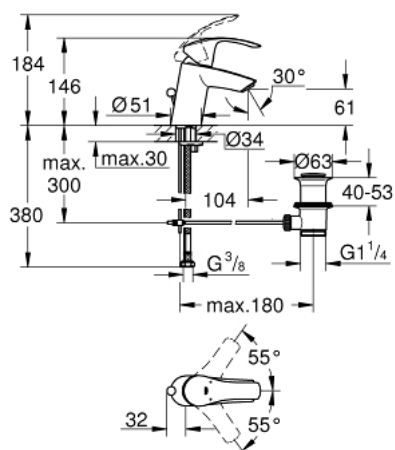

23 788 002 EUROSMART JEDNORUČNA MIJEŠALICA ZA UMIVAONIK 3/8" S-VELIČINA

OPIS PROIZVODA

- Colour: chrome
- instalacija na 1 otvor
- metalna ručica
- GROHE SilkMove keramička kartuša 35 mm
- prilagodiv limitator protoka vode
- sa limitatorom temperature
- GROHE LongLife premaz
- GROHE EcoJoy tehnologija upotrebe manje količine vode i savršenog protoka
- maximum flow rate (at 3 bar): 3.8 l/min
- GROHE FastFixation ugradbeni sustav
- odljevni set, skočni 1 1/4"
- fleksibilne spojne cijevi

23 788 002 EUROSART JEDNORUČNA MIJEŠALICA ZA UMIVAONIK 3/8" S-VELIČINA

REZERVNI DIJELOVI, lipnja 2016 – now

- 1: Ručica (Br. narudžbe 46897000)
- 2: Kapica (Br. narudžbe 46492000)
- 3: Spojnica za vijak (Br. narudžbe 46460000)
- 4: Kartuša (Br. narudžbe 46374000)
- 5: Šipka za gornji dio sifona (Br. narudžbe 06329000)
- 6: Regulator mlaza (Br. narudžbe 42406000)
- 7: Kontra matica (Br. narudžbe 46671000)
- 8: Odljevni set 1 1/4" (Br. narudžbe 28910000)
- 8.1: Utičnica (Br. narudžbe 07182000)
- 8.2: Ekscentrična šipka (Br. narudžbe 07052000)
- 9: Ključ (Br. narudžbe 19332000)*
- 10: Ključ za ugradnju (Br. narudžbe 19017000)*
- 11: Ekscentrična šipka (Br. narudžbe 07341000)
- 12: Set za uštedu vode (Br. narudžbe 48186000)*