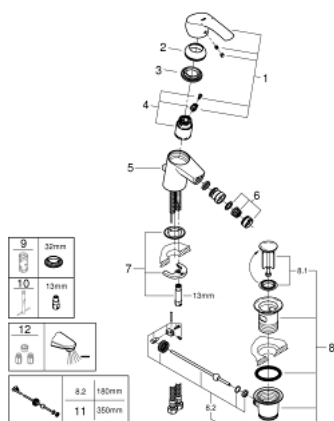

## 23 789 002 EUROSART JEDNORUČNA MIJEŠALICA ZA BIDE 1/2" S-VELIČINA

### OPIS PROIZVODA

- Colour: chrome
- instalacija na 1 otvor
- metalna ručica
- GROHE SilkMove keramička kartuša 35 mm
- prilagodiv limitator protoka vode
- sa limitatorom temperature
- GROHE LongLife premaz
- GROHE EcoJoy tehnologija upotrebe manje količine vode i savršenog protoka
- maximum flow rate (at 3 bar): 3.8 l/min
- GROHE FastFixation ugradbeni sustav
- s kuglastim zglobovima
- odljevni set, skočni 1 1/4"
- fleksibilne spojne cijevi

### REZERVNI DIJELOVI, lipnja 2016 – now

- 1: Ručica (Br. narudžbe 46897000)
- 2: Kapica (Br. narudžbe 46492000)
- 3: Spojnica za vijak (Br. narudžbe 46460000)
- 4: Kartuša (Br. narudžbe 46374000)
- 5: Šipka za gornji dio sifona (Br. narudžbe 06329000)
- 6: Regulator mlaza (Br. narudžbe 42406000)
- 7: Kontra matica (Br. narudžbe 46671000)
- 8: Odjeljni set 1 1/4" (Br. narudžbe 28910000)
- 8.1: Utičnica (Br. narudžbe 07182000)
- 8.2: Ekscentrična šipka (Br. narudžbe 07052000)
- 9: Ključ (Br. narudžbe 19332000)\*
- 10: Ključ za ugradnju (Br. narudžbe 19017000)\*
- 11: Ekscentrična šipka (Br. narudžbe 07341000)\*
- 12: Set za uštedu vode (Br. narudžbe 48186000)\*