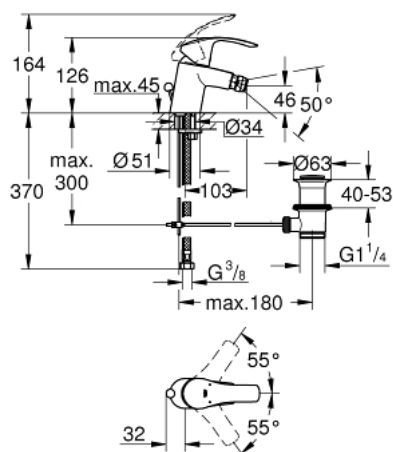

## 23 789 002 EUROSART JEDNORUČNA MIJEŠALICA ZA BIDE 1/2" S-VELIČINA

### OPIS PROIZVODA

- Colour: chrome
- instalacija na 1 otvor
- metalna ručica
- GROHE SilkMove keramička kartuša 35 mm
- prilagodiv limitator protoka vode
- sa limitatorom temperature
- GROHE LongLife premaz
- GROHE EcoJoy tehnologija upotrebe manje količine vode i savršenog protoka
- maximum flow rate (at 3 bar): 3.8 l/min
- GROHE FastFixation ugradbeni sustav
- s kuglastim zglobovima
- odljevni set, skočni 1 1/4"
- fleksibilne spojne cijevi

### REZERVNI DIJELOVI, lipnja 2016 – now

- 1: Ručica (Br. narudžbe 46897000)
- 2: Kapica (Br. narudžbe 46492000)
- 3: Spojnica za vijak (Br. narudžbe 46460000)
- 4: Kartuša (Br. narudžbe 46374000)
- 5: Šipka za gornji dio sifona (Br. narudžbe 06329000)
- 6: Regulator mlaza (Br. narudžbe 42406000)
- 7: Kontra matica (Br. narudžbe 46671000)
- 8: Odjeljni set 1 1/4" (Br. narudžbe 28910000)
- 8.1: Utičnica (Br. narudžbe 07182000)
- 8.2: Ekscentrična šipka (Br. narudžbe 07052000)
- 9: Ključ (Br. narudžbe 19332000)\*
- 10: Ključ za ugradnju (Br. narudžbe 19017000)\*
- 11: Ekscentrična šipka (Br. narudžbe 07341000)\*
- 12: Set za uštedu vode (Br. narudžbe 48186000)\*