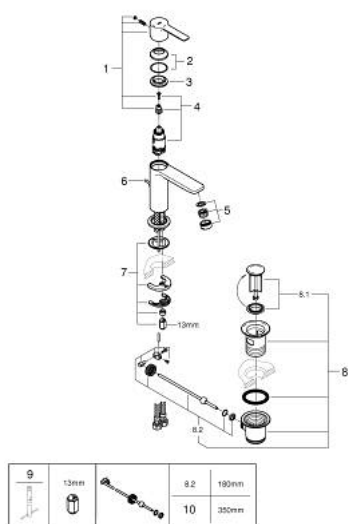

23 790 001 LINEARE JEDNORUČNA MIJEŠALICA ZA UMIVAONIK 1/2" XS-VELIČINA

OPIS PROIZVODA

- Colour: chrome
- instalacija na 1 otvor
- metalna ručica
- GROHE SilkMove keramička kartuša 28 mm
- EcoMode - cold water flow in mid-lever position saves energy
- sa limitatorom temperature
- GROHE LongLife premaz
- GROHE EcoJoy tehnologija upotrebe manje količine vode i savršenog protoka
- maximum flow rate (at 3 bar): 5 l/min
- SpeedClean perlator
- GROHE FastFixation Plus instalacijski sustav
- odljevni set, skočni 1 1/4"
- fleksibilne spojne cijevi

23 790 001 LINEARE JEDNORUČNA MIJEŠALICA ZA UMIVAONIK 1/2" XS-VELIČINA

REZERVNI DIJELOVI, srpnja 2016 – now

- 1: Ručica (Br. narudžbe 46981000)
- 2: Kapica (Br. narudžbe 46581000)
- 3: Prsten za učvršćivanje (Br. narudžbe 07419000)
- 4: Kartuša (Br. narudžbe 46580000)
- 5: Perlator (Br. narudžbe 48159000)
- 6: Šipka za gornji dio sifona (Br. narudžbe 46739000)
- 7: Kontra matica (Br. narudžbe 46645000)
- 8: Odjevni set 1 1/4" (Br. narudžbe 28910000)
- 8.1: Utičnica (Br. narudžbe 07182000)
- 8.2: Ekscentrična šipka (Br. narudžbe 07052000)
- 9: Ključ za ugradnju (Br. narudžbe 19017000)*
- 10: Ekscentrična šipka (Br. narudžbe 07341000)*