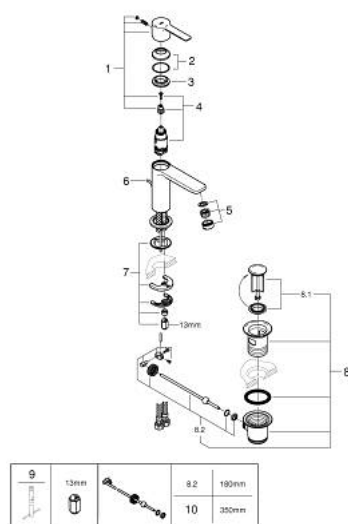

## 23 790 001 LINEARE JEDNORUČNA MIJEŠALICA ZA UMIVAONIK 1/2" XS-VELIČINA

### OPIS PROIZVODA

- Colour: chrome
- instalacija na 1 otvor
- metalna ručica
- GROHE SilkMove keramička kartuša 28 mm
- OpenCold - cold water flow in mid-lever position
- sa limitatorom temperature
- GROHE LongLife premaz
- GROHE EcoJoy tehnologija upotrebe manje količine vode i savršenog protoka
- maximum flow rate (at 3 bar): 5 l/min
- SpeedClean perlator
- GROHE FastFixation Plus instalacijski sustav
- odljevni set, skočni 1 1/4"
- fleksibilne spojne cijevi

### REZERVNI DIJELOVI, srpnja 2016 – now

- 1: Ručica (Br. narudžbe 46981000)
- 2: Kapica (Br. narudžbe 46581000)
- 3: Prsten za učvršćivanje (Br. narudžbe 07419000)
- 4: Kartuša (Br. narudžbe 46580000)
- 5: Perlator (Br. narudžbe 48159000)
- 6: Šipka za gornji dio sifona (Br. narudžbe 46739000)
- 7: Kontra matica (Br. narudžbe 46645000)
- 8: Odjevni set 1 1/4" (Br. narudžbe 28910000)
- 8.1: Utičnica (Br. narudžbe 07182000)
- 8.2: Ekscentrična šipka (Br. narudžbe 07052000)
- 9: Ključ za ugradnju (Br. narudžbe 19017000)\*
- 10: Ekscentrična šipka (Br. narudžbe 07341000)\*