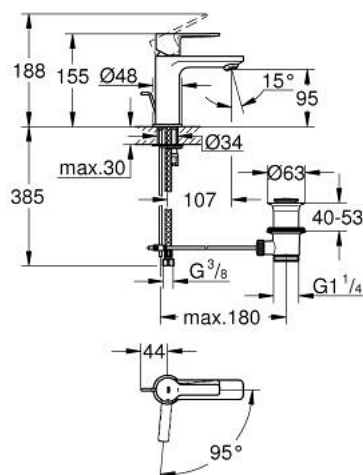

23 790 001 LINEARE JEDNORUČNA MIJEŠALICA ZA UMIVAONIK 1/2" XS-VELIČINA

OPIS PROIZVODA

- Colour: chrome
- instalacija na 1 otvor
- metalna ručica
- GROHE SilkMove keramička kartuša 28 mm
- EcoMode - cold water flow in mid-lever position saves energy
- sa limitatorom temperature
- GROHE LongLife premaz
- GROHE EcoJoy tehnologija upotrebe manje količine vode i savršenog protoka
- maximum flow rate (at 3 bar): 5 l/min
- SpeedClean perlator
- GROHE FastFixation Plus instalacijski sustav
- odljevni set, skočni 1 1/4"
- fleksibilne spojne cijevi

23 790 001 LINEARE JEDNORUČNA MIJEŠALICA ZA UMIVAONIK 1/2" XS-VELIČINA

REZERVNI DIJELOVI, srpnja 2016 – now

- 1: Ručica (Br. narudžbe 46981000)
- 2: Kapica (Br. narudžbe 46581000)
- 3: Prsten za učvršćivanje (Br. narudžbe 07419000)
- 4: Kartuša (Br. narudžbe 46580000)
- 5: Perlator (Br. narudžbe 48159000)
- 6: Šipka za gornji dio sifona (Br. narudžbe 46739000)
- 7: Kontra matica (Br. narudžbe 46645000)
- 8: Odjevni set 1 1/4" (Br. narudžbe 28910000)
- 8.1: Utičnica (Br. narudžbe 07182000)
- 8.2: Ekscentrična šipka (Br. narudžbe 07052000)
- 9: Ključ za ugradnju (Br. narudžbe 19017000)*
- 10: Ekscentrična šipka (Br. narudžbe 07341000)*