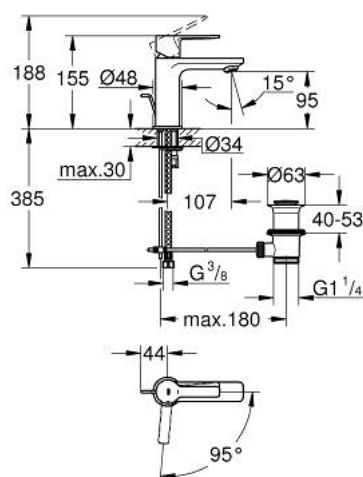

## 23 790 001 LINEARE JEDNORUČNA MIJEŠALICA ZA UMIVAONIK 1/2" XS-VELIČINA

### OPIS PROIZVODA

- Colour: chrome
- instalacija na 1 otvor
- metalna ručica
- GROHE SilkMove keramička kartuša 28 mm
- OpenCold - cold water flow in mid-lever position
- sa limitatorom temperature
- GROHE LongLife premaz
- GROHE EcoJoy tehnologija upotrebe manje količine vode i savršenog protoka
- maximum flow rate (at 3 bar): 5 l/min
- SpeedClean perlator
- GROHE FastFixation Plus instalacijski sustav
- odljevni set, skočni 1 1/4"
- fleksibilne spojne cijevi

### REZERVNI DIJELOVI, srpnja 2016 – now

- 1: Ručica (Br. narudžbe 46981000)
- 2: Kapica (Br. narudžbe 46581000)
- 3: Prsten za učvršćivanje (Br. narudžbe 07419000)
- 4: Kartuša (Br. narudžbe 46580000)
- 5: Perlator (Br. narudžbe 48159000)
- 6: Šipka za gornji dio sifona (Br. narudžbe 46739000)
- 7: Kontra matica (Br. narudžbe 46645000)
- 8: Odjevni set 1 1/4" (Br. narudžbe 28910000)
- 8.1: Utičnica (Br. narudžbe 07182000)
- 8.2: Ekscentrična šipka (Br. narudžbe 07052000)
- 9: Ključ za ugradnju (Br. narudžbe 19017000)\*
- 10: Ekscentrična šipka (Br. narudžbe 07341000)\*