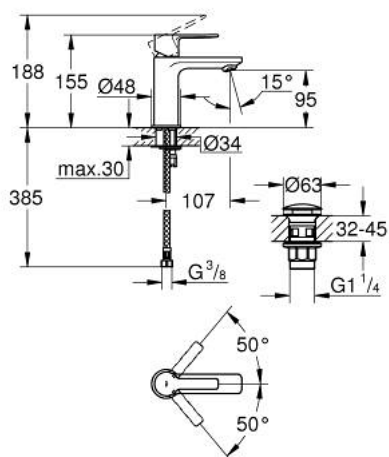

23 791 001 LINEARE JEDNORUČNA MIJEŠALICA ZA UMIVAONIK 1/2" XS-VELIČINA

OPIS PROIZVODA

- Colour: chrome
- instalacija na 1 otvor
- metalna ručica
- GROHE SilkMove keramička kartuša 28 mm
- sa limitatorom temperature
- GROHE LongLife premaz
- GROHE EcoJoy tehnologija upotrebe manje količine vode i savršenog protoka
- maximum flow rate (at 3 bar): 5 l/min
- SpeedClean perlator
- GROHE FastFixation Plus instalacijski sustav
- glatko tijelo s pop-up sifonom
- fleksibilne spojne cijevi

23 791 001 LINEARE JEDNORUČNA MIJEŠALICA ZA UMIVAONIK 1/2" XS-VELIČINA

REZERVNI DIJELOVI, srpnja 2016 – now

- 1: Ručica (Br. narudžbe 46980000)
- 2: Kapica (Br. narudžbe 46581000)
- 3: Prsten za učvršćivanje (Br. narudžbe 07419000)
- 4: Kartuša (Br. narudžbe 46580000)
- 5: Perlator (Br. narudžbe 48159000)
- 6: Kontra matica (Br. narudžbe 46645000)
- 7: Odvod s pritisni-otvori čepom (Br. narudžbe 65807000)
- 7.1: Adapter za povezivanje (Br. narudžbe 45986000)
- 8: Ključ za ugradnju (Br. narudžbe 19017000)*