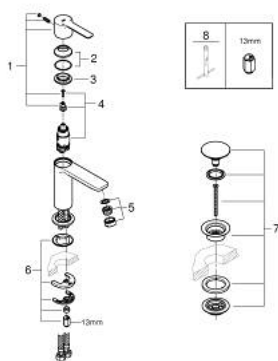

23 791 001 LINEARE JEDNORUČNA MIJEŠALICA ZA UMIVAONIK 1/2" XS-VELIČINA

OPIS PROIZVODA

- Colour: chrome
- instalacija na 1 otvor
- metalna ručica
- GROHE SilkMove keramička kartuša 28 mm
- sa limitatorom temperature
- GROHE LongLife premaz
- GROHE EcoJoy tehnologija upotrebe manje količine vode i savršenog protoka
- maximum flow rate (at 3 bar): 5 l/min
- SpeedClean perlator
- GROHE FastFixation Plus instalacijski sustav
- glatko tijelo s pop-up sifonom
- fleksibilne spojne cijevi

23 791 001 LINEARE JEDNORUČNA MIJEŠALICA ZA UMIVAONIK 1/2" XS-VELIČINA

REZERVNI DIJELOVI, srpnja 2016 – now

- 1: Ručica (Br. narudžbe 46980000)
- 2: Kapica (Br. narudžbe 46581000)
- 3: Prsten za učvršćivanje (Br. narudžbe 07419000)
- 4: Kartuša (Br. narudžbe 46580000)
- 5: Perlator (Br. narudžbe 48159000)
- 6: Kontra matica (Br. narudžbe 46645000)
- 7: Odvod s pritisni-otvori čepom (Br. narudžbe 65807000)
- 7.1: Adapter za povezivanje (Br. narudžbe 45986000)
- 8: Ključ za ugradnju (Br. narudžbe 19017000)*